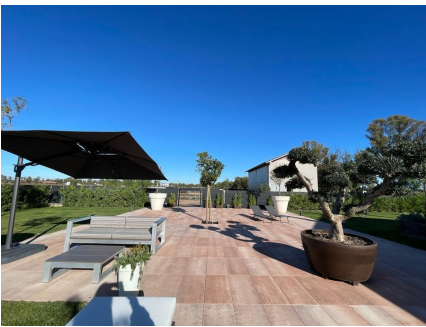

**LOCATION 685**

VILLA MODERNA  
OSTIA (RM)

La scheda di questa location e' disponibile sul sito all'indirizzo <https://www.roma-location.com/location/685>