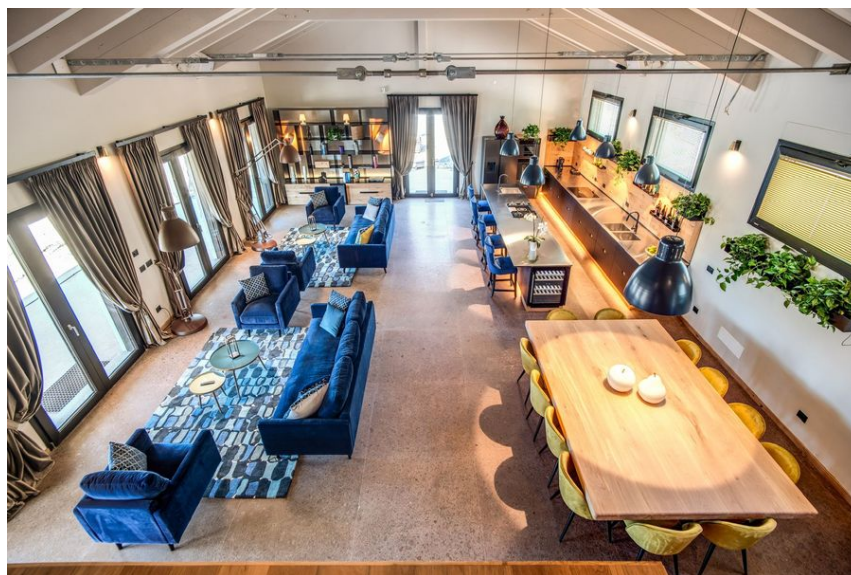

**LOCATION 685**

VILLA MODERNA  
OSTIA (RM)

La scheda di questa location e' disponibile sul sito all'indirizzo <https://www.roma-location.com/location/685>