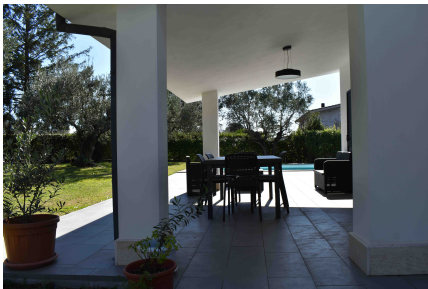

**LOCATION 686**

VILLA MODERNA  
FORMELLO (RM)

La scheda di questa location e' disponibile sul sito all'indirizzo <https://www.roma-location.com/location/686>