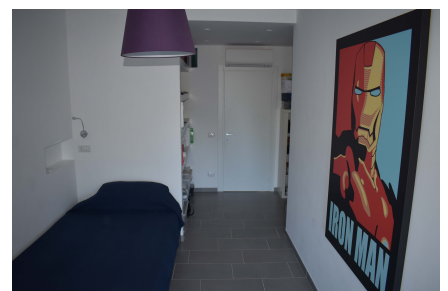

**LOCATION 686**

VILLA MODERNA  
FORMELLO (RM)

La scheda di questa location e' disponibile sul sito all'indirizzo <https://www.roma-location.com/location/686>