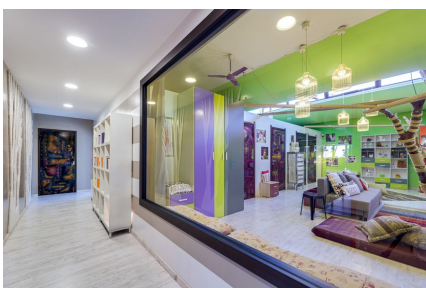

LOCATION 687

LOFT MODERNO
PAVONA (RM)

La scheda di questa location e' disponibile sul sito all'indirizzo <https://www.roma-location.com/location/687>