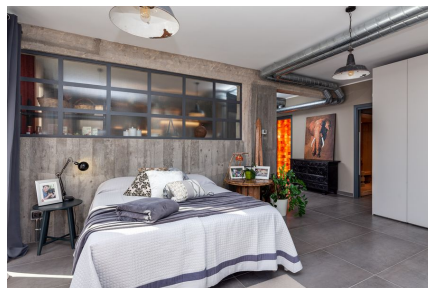

LOCATION 687

LOFT MODERNO
PAVONA (RM)

La scheda di questa location e' disponibile sul sito all'indirizzo <https://www.roma-location.com/location/687>