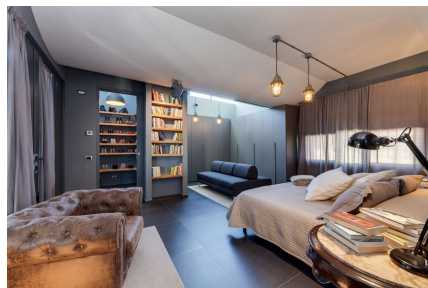

LOCATION 687

LOFT MODERNO
PAVONA (RM)

La scheda di questa location e' disponibile sul sito all'indirizzo <https://www.roma-location.com/location/687>