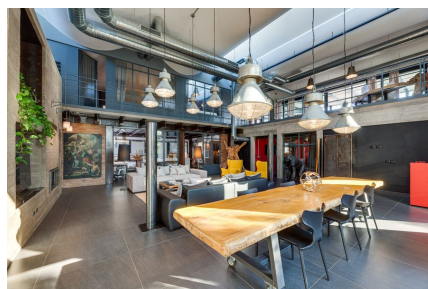

LOCATION 687

LOFT MODERNO
PAVONA (RM)

La scheda di questa location e' disponibile sul sito all'indirizzo <https://www.roma-location.com/location/687>