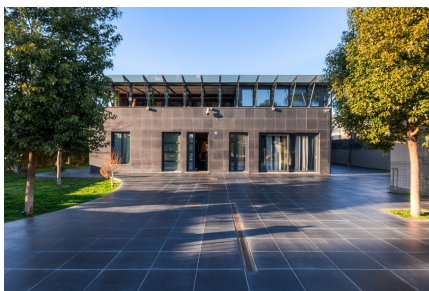

LOCATION 687

LOFT MODERNO
PAVONA (RM)

La scheda di questa location e' disponibile sul sito all'indirizzo <https://www.roma-location.com/location/687>