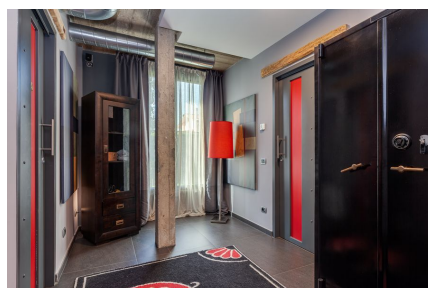

LOCATION 687

LOFT MODERNO
PAVONA (RM)

La scheda di questa location e' disponibile sul sito all'indirizzo <https://www.roma-location.com/location/687>