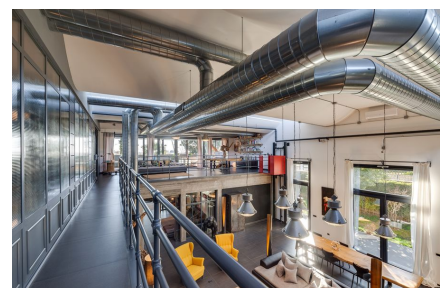

LOCATION 687

LOFT MODERNO
PAVONA (RM)

La scheda di questa location e' disponibile sul sito all'indirizzo <https://www.roma-location.com/location/687>