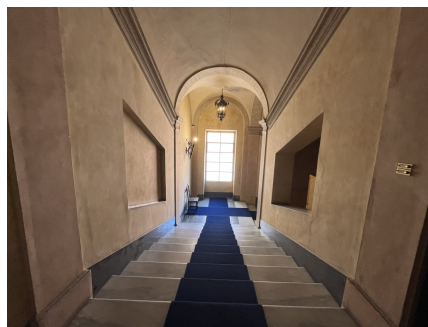

LOCATION 689

VILLINO CLASSICO
ROMA (RM) SALLUSTIANO

La scheda di questa location e' disponibile sul sito all'indirizzo <https://www.roma-location.com/location/689>