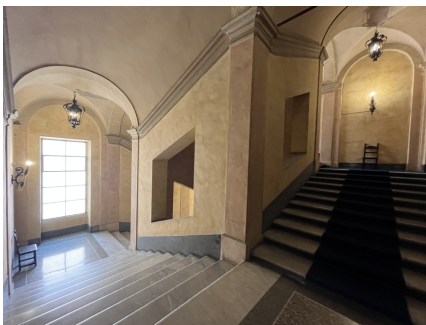

LOCATION 689

VILLINO CLASSICO
ROMA (RM) SALLUSTIANO

La scheda di questa location e' disponibile sul sito all'indirizzo <https://www.roma-location.com/location/689>