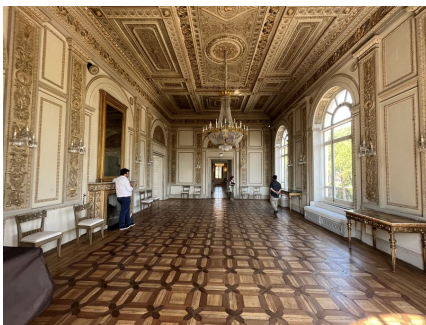

LOCATION 691

VILLA LUSSUOSA
ROMA (RM)

La scheda di questa location e' disponibile sul sito all'indirizzo <https://www.roma-location.com/location/691>