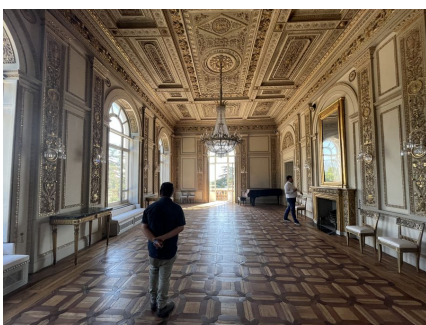

LOCATION 691

VILLA LUSSUOSA
ROMA (RM)

La scheda di questa location e' disponibile sul sito all'indirizzo <https://www.roma-location.com/location/691>