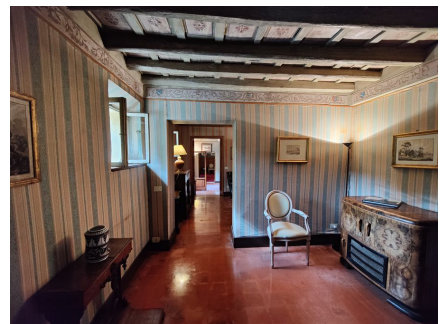

LOCATION 695

VILLA CLASSICA
ROMA (RM)

La scheda di questa location e' disponibile sul sito all'indirizzo <https://www.roma-location.com/location/695>