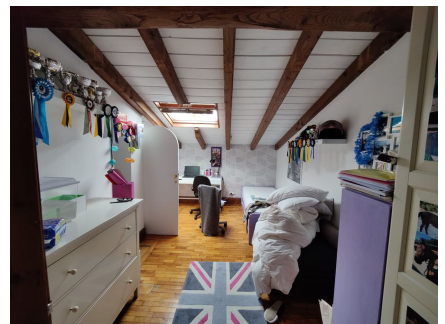

LOCATION 695

VILLA CLASSICA
ROMA (RM)

La scheda di questa location e' disponibile sul sito all'indirizzo <https://www.roma-location.com/location/695>