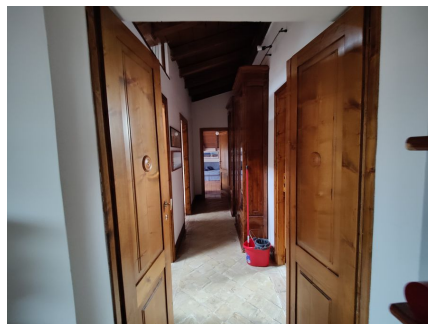

LOCATION 695

VILLA CLASSICA
ROMA (RM)

La scheda di questa location e' disponibile sul sito all'indirizzo <https://www.roma-location.com/location/695>