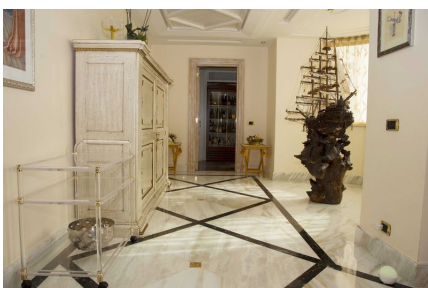

LOCATION 698

VILLA CLASSICA
TORVAIANICA (RM)

La scheda di questa location e' disponibile sul sito all'indirizzo <https://www.roma-location.com/location/698>