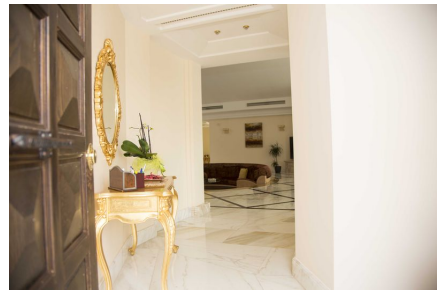

LOCATION 698

VILLA CLASSICA
TORVAIANICA (RM)

La scheda di questa location e' disponibile sul sito all'indirizzo <https://www.roma-location.com/location/698>