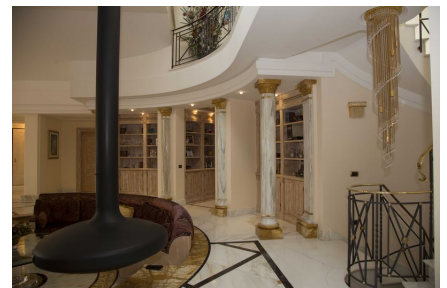

LOCATION 698

VILLA CLASSICA
TORVAIANICA (RM)

La scheda di questa location e' disponibile sul sito all'indirizzo <https://www.roma-location.com/location/698>