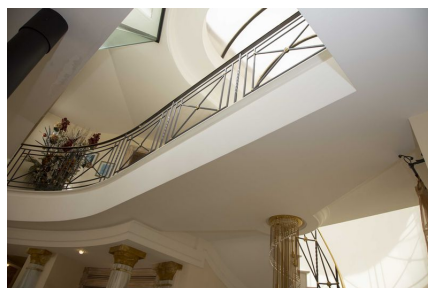

LOCATION 698

VILLA CLASSICA
TORVAIANICA (RM)

La scheda di questa location e' disponibile sul sito all'indirizzo <https://www.roma-location.com/location/698>