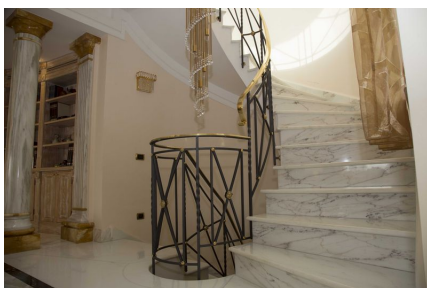

LOCATION 698

VILLA CLASSICA
TORVAIANICA (RM)

La scheda di questa location e' disponibile sul sito all'indirizzo <https://www.roma-location.com/location/698>