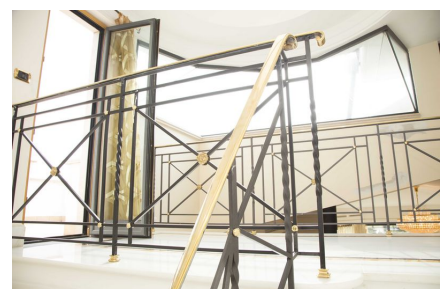

LOCATION 698

VILLA CLASSICA
TORVAIANICA (RM)

La scheda di questa location e' disponibile sul sito all'indirizzo <https://www.roma-location.com/location/698>