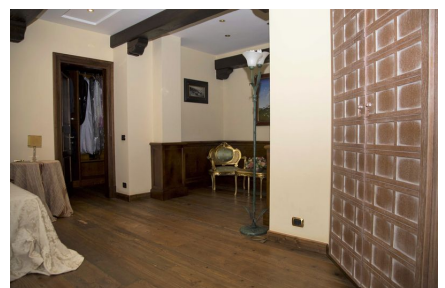

LOCATION 698

VILLA CLASSICA
TORVAIANICA (RM)

La scheda di questa location e' disponibile sul sito all'indirizzo <https://www.roma-location.com/location/698>