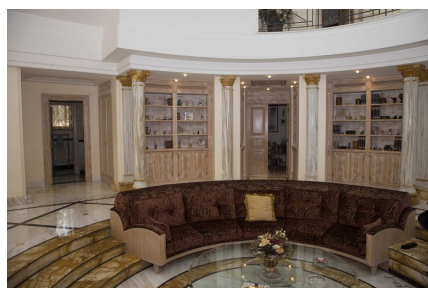

LOCATION 698

VILLA CLASSICA
TORVAIANICA (RM)

La scheda di questa location e' disponibile sul sito all'indirizzo <https://www.roma-location.com/location/698>