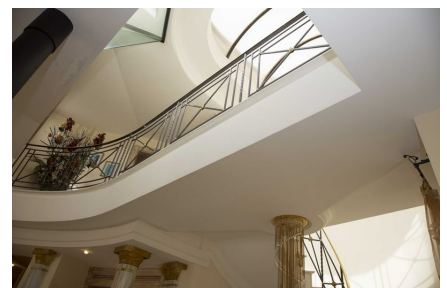

LOCATION 698

VILLA CLASSICA
TORVAIANICA (RM)

La scheda di questa location e' disponibile sul sito all'indirizzo <https://www.roma-location.com/location/698>