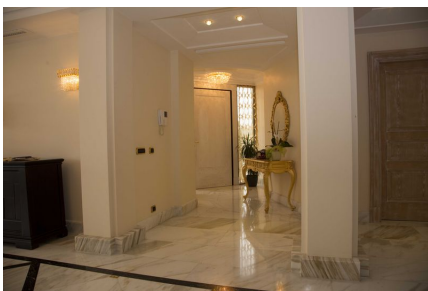

LOCATION 698

VILLA CLASSICA
TORVAIANICA (RM)

La scheda di questa location e' disponibile sul sito all'indirizzo <https://www.roma-location.com/location/698>