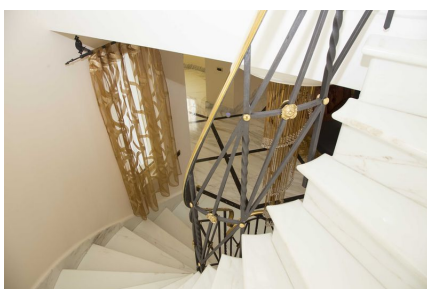

LOCATION 698

VILLA CLASSICA
TORVAIANICA (RM)

La scheda di questa location e' disponibile sul sito all'indirizzo <https://www.roma-location.com/location/698>