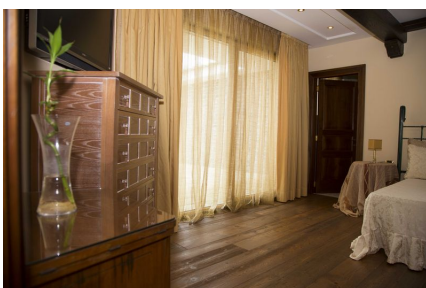

LOCATION 698

VILLA CLASSICA
TORVAIANICA (RM)

La scheda di questa location e' disponibile sul sito all'indirizzo <https://www.roma-location.com/location/698>