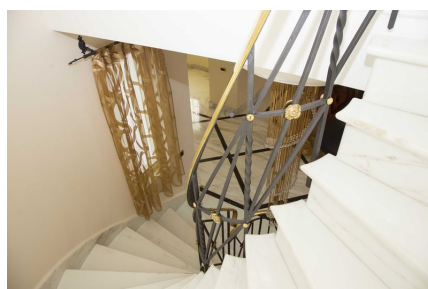

LOCATION 698

VILLA CLASSICA
TORVAIANICA (RM)

La scheda di questa location e' disponibile sul sito all'indirizzo <https://www.roma-location.com/location/698>