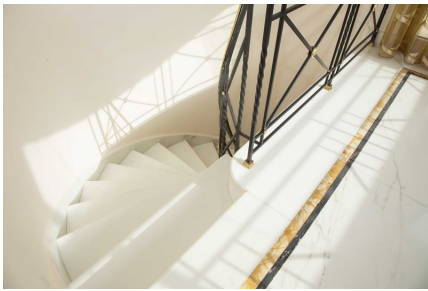

LOCATION 698

VILLA CLASSICA
TORVAIANICA (RM)

La scheda di questa location e' disponibile sul sito all'indirizzo <https://www.roma-location.com/location/698>