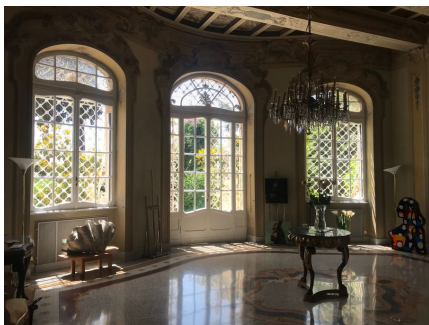

**LOCATION 700**

VILLA LUSSUOSA  
ROMA (RM) PARIOLI

La scheda di questa location e' disponibile sul sito all'indirizzo <https://www.roma-location.com/location/700>