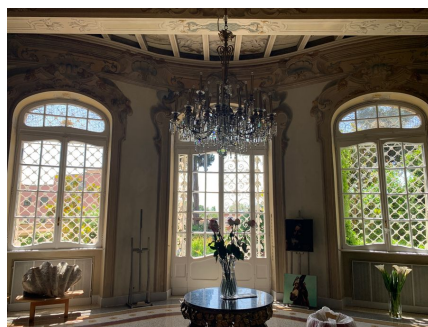

**LOCATION 700**

VILLA LUSSUOSA  
ROMA (RM) PARIOLI

La scheda di questa location e' disponibile sul sito all'indirizzo <https://www.roma-location.com/location/700>