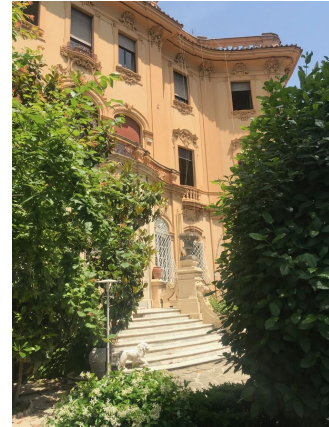

**LOCATION 700**

VILLA LUSSUOSA  
ROMA (RM) PARIOLI

La scheda di questa location e' disponibile sul sito all'indirizzo <https://www.roma-location.com/location/700>