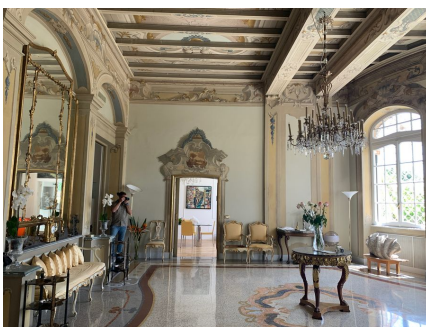

**LOCATION 700**

VILLA LUSSUOSA  
ROMA (RM) PARIOLI

La scheda di questa location e' disponibile sul sito all'indirizzo <https://www.roma-location.com/location/700>