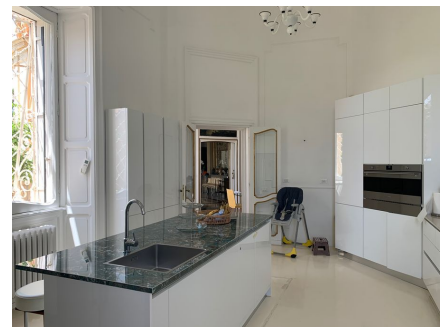

**LOCATION 700**

VILLA LUSSUOSA  
ROMA (RM) PARIOLI

La scheda di questa location e' disponibile sul sito all'indirizzo <https://www.roma-location.com/location/700>