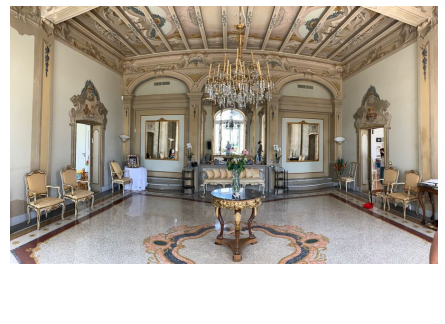

**LOCATION 700**

VILLA LUSSUOSA  
ROMA (RM) PARIOLI

La scheda di questa location e' disponibile sul sito all'indirizzo <https://www.roma-location.com/location/700>