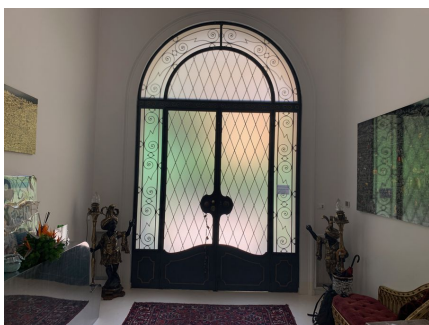

**LOCATION 700**

VILLA LUSSUOSA  
ROMA (RM) PARIOLI

La scheda di questa location e' disponibile sul sito all'indirizzo <https://www.roma-location.com/location/700>