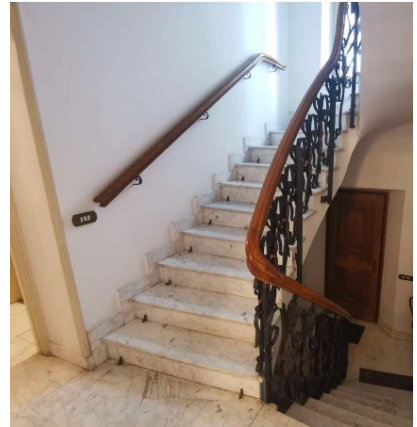

LOCATION 701

VILLINO CLASSICO
ROMA (RM) PARIOLI

La scheda di questa location e' disponibile sul sito all'indirizzo <https://www.roma-location.com/location/701>