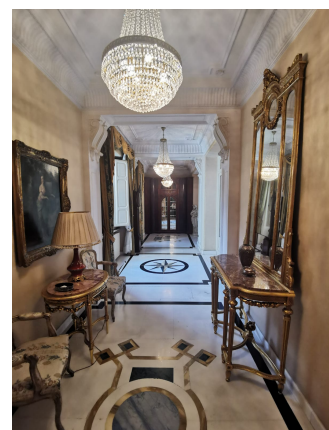

LOCATION 701

VILLINO CLASSICO
ROMA (RM) PARIOLI

La scheda di questa location e' disponibile sul sito all'indirizzo <https://www.roma-location.com/location/701>