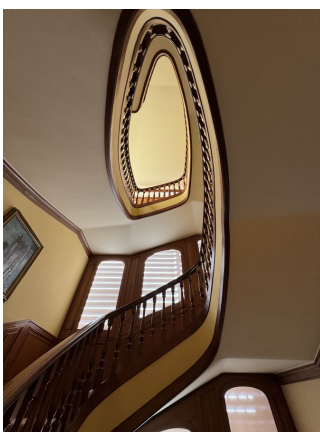

LOCATION 703

VILLA CLASSICA
GROTTAFERRATA (RM)

La scheda di questa location e' disponibile sul sito all'indirizzo <https://www.roma-location.com/location/703>