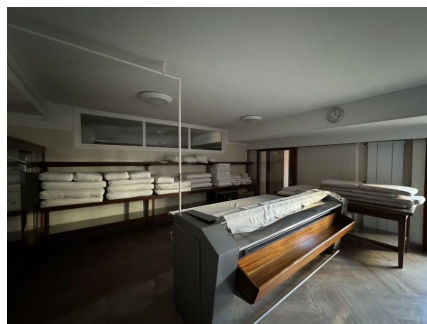

LOCATION 703

VILLA CLASSICA
GROTTAFERRATA (RM)

La scheda di questa location e' disponibile sul sito all'indirizzo <https://www.roma-location.com/location/703>