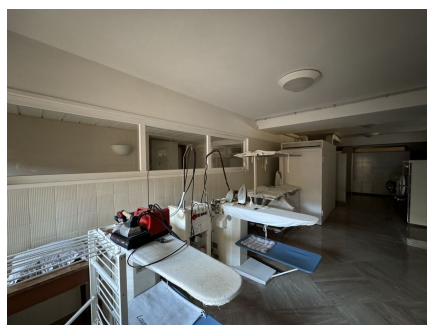

LOCATION 703

VILLA CLASSICA
GROTTAFERRATA (RM)

La scheda di questa location e' disponibile sul sito all'indirizzo <https://www.roma-location.com/location/703>