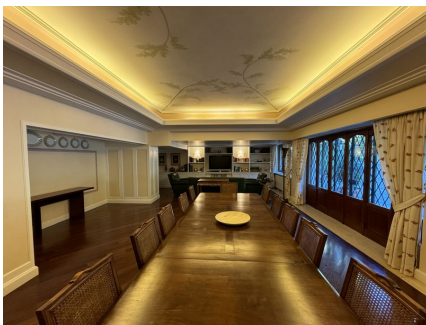

LOCATION 703

VILLA CLASSICA
GROTTAFERRATA (RM)

La scheda di questa location e' disponibile sul sito all'indirizzo <https://www.roma-location.com/location/703>