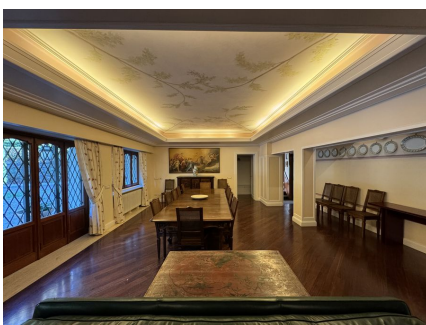

LOCATION 703

VILLA CLASSICA
GROTTAFERRATA (RM)

La scheda di questa location e' disponibile sul sito all'indirizzo <https://www.roma-location.com/location/703>