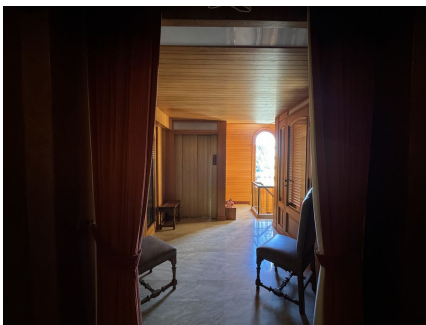

LOCATION 703

VILLA CLASSICA
GROTTAFERRATA (RM)

La scheda di questa location e' disponibile sul sito all'indirizzo <https://www.roma-location.com/location/703>