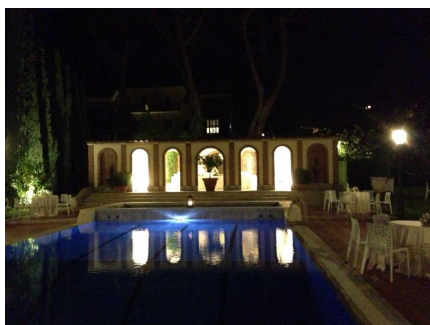

LOCATION 703

VILLA CLASSICA
GROTTAFERRATA (RM)

La scheda di questa location e' disponibile sul sito all'indirizzo <https://www.roma-location.com/location/703>