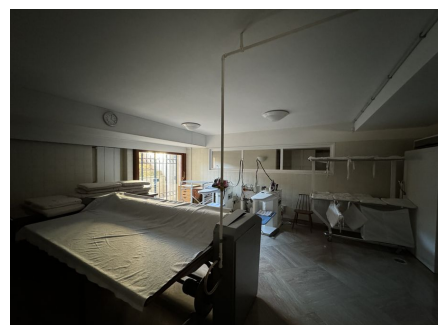

LOCATION 703

VILLA CLASSICA
GROTTAFERRATA (RM)

La scheda di questa location e' disponibile sul sito all'indirizzo <https://www.roma-location.com/location/703>