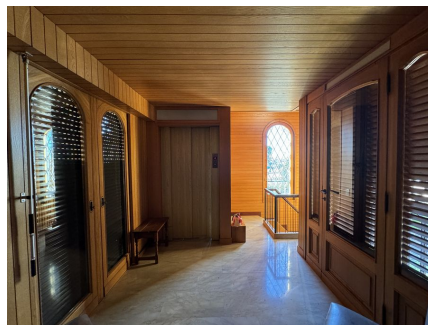

LOCATION 703

VILLA CLASSICA
GROTTAFERRATA (RM)

La scheda di questa location e' disponibile sul sito all'indirizzo <https://www.roma-location.com/location/703>