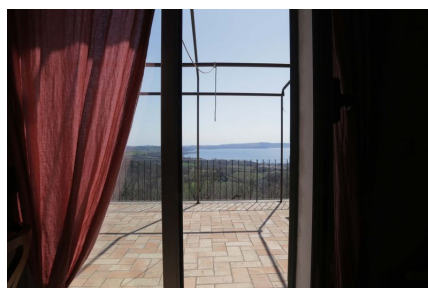

**LOCATION 705**

VILLA LAGO  
TREVIGNANO (RM)

La scheda di questa location e' disponibile sul sito all'indirizzo <https://www.roma-location.com/location/705>