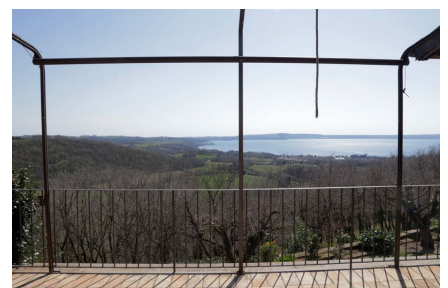

**LOCATION 705**

VILLA LAGO  
TREVIGNANO (RM)

La scheda di questa location e' disponibile sul sito all'indirizzo <https://www.roma-location.com/location/705>