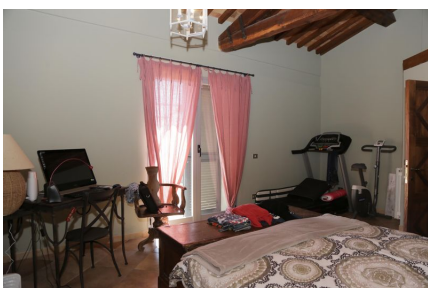

**LOCATION 705**

VILLA LAGO  
TREVIGNANO (RM)

La scheda di questa location e' disponibile sul sito all'indirizzo <https://www.roma-location.com/location/705>