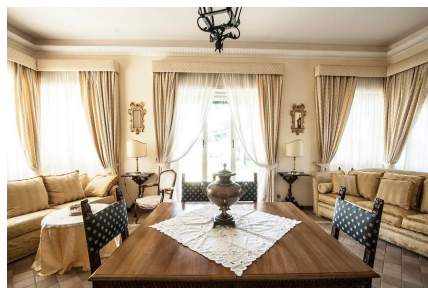

**LOCATION 708**

VILLA LAGO  
BRACCIANO (RM)

La scheda di questa location e' disponibile sul sito all'indirizzo <https://www.roma-location.com/location/708>