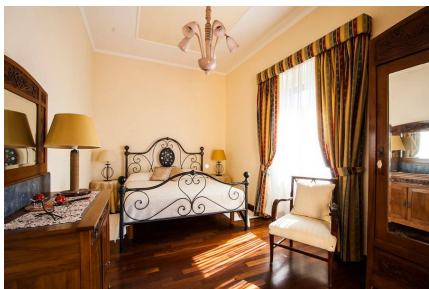

**LOCATION 708**

VILLA LAGO  
BRACCIANO (RM)

La scheda di questa location e' disponibile sul sito all'indirizzo <https://www.roma-location.com/location/708>