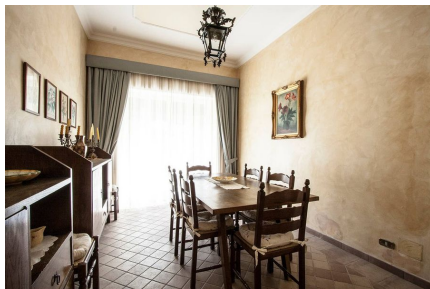

**LOCATION 708**

VILLA LAGO  
BRACCIANO (RM)

La scheda di questa location e' disponibile sul sito all'indirizzo <https://www.roma-location.com/location/708>