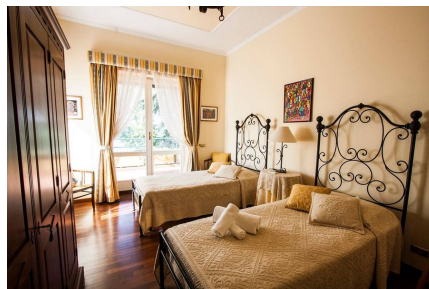

**LOCATION 708**

VILLA LAGO  
BRACCIANO (RM)

La scheda di questa location e' disponibile sul sito all'indirizzo <https://www.roma-location.com/location/708>