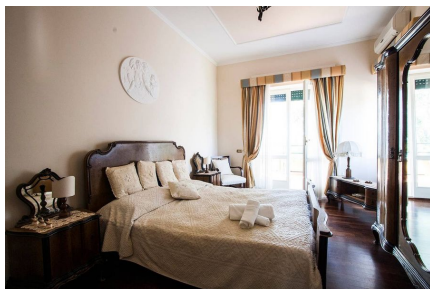

**LOCATION 708**

VILLA LAGO  
BRACCIANO (RM)

La scheda di questa location e' disponibile sul sito all'indirizzo <https://www.roma-location.com/location/708>