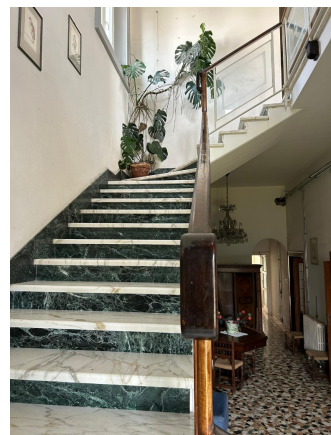

LOCATION 709

VILLA MARE
SANTA MARINELLA (RM)

La scheda di questa location e' disponibile sul sito all'indirizzo <https://www.roma-location.com/location/709>