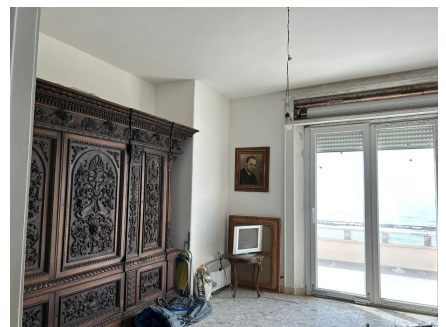

LOCATION 709

VILLA MARE
SANTA MARINELLA (RM)

La scheda di questa location e' disponibile sul sito all'indirizzo <https://www.roma-location.com/location/709>