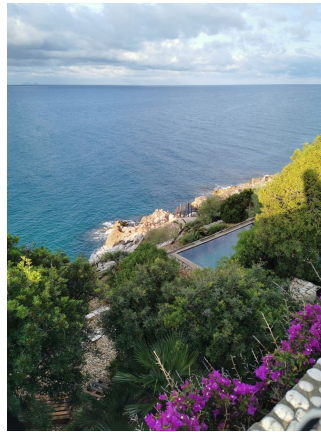

**LOCATION 712**

VILLA MARE  
CIRCEO (LT)

La scheda di questa location e' disponibile sul sito all'indirizzo <https://www.roma-location.com/location/712>