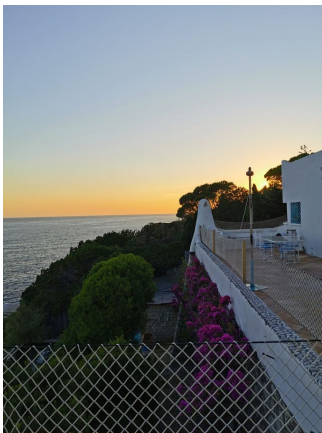

**LOCATION 712**

VILLA MARE  
CIRCEO (LT)

La scheda di questa location e' disponibile sul sito all'indirizzo <https://www.roma-location.com/location/712>