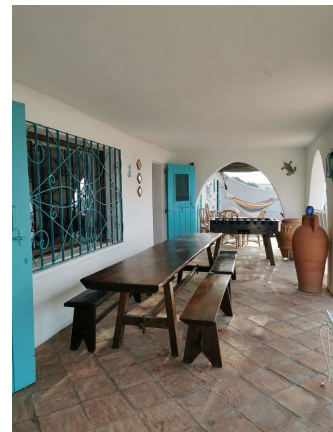

**LOCATION 712**

VILLA MARE  
CIRCEO (LT)

La scheda di questa location e' disponibile sul sito all'indirizzo <https://www.roma-location.com/location/712>