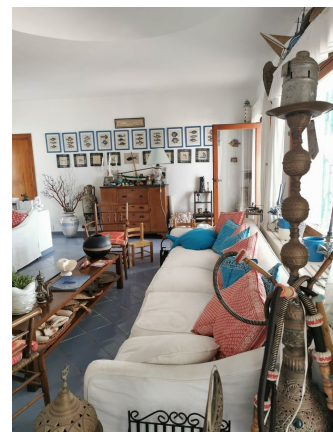

**LOCATION 712**

VILLA MARE  
CIRCEO (LT)

La scheda di questa location e' disponibile sul sito all'indirizzo <https://www.roma-location.com/location/712>