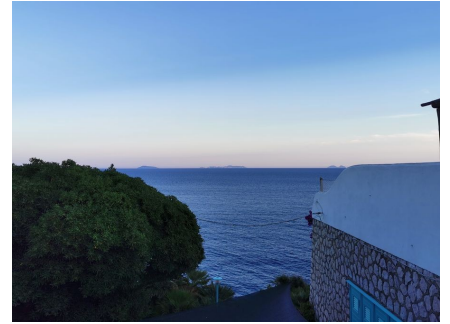

**LOCATION 712**

VILLA MARE  
CIRCEO (LT)

La scheda di questa location e' disponibile sul sito all'indirizzo <https://www.roma-location.com/location/712>