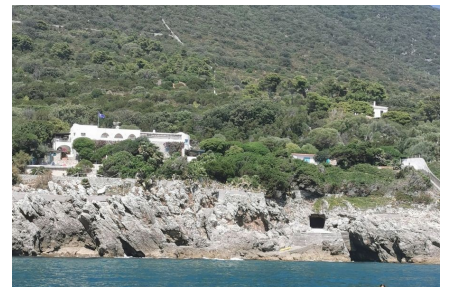

**LOCATION 712**

VILLA MARE  
CIRCEO (LT)

La scheda di questa location e' disponibile sul sito all'indirizzo <https://www.roma-location.com/location/712>