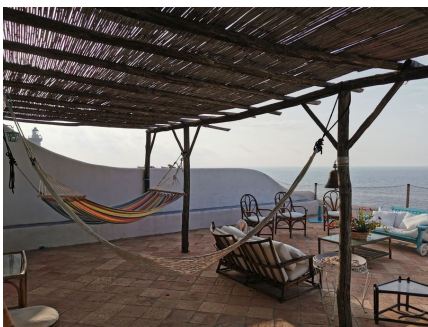

**LOCATION 712**

VILLA MARE  
CIRCEO (LT)

La scheda di questa location e' disponibile sul sito all'indirizzo <https://www.roma-location.com/location/712>