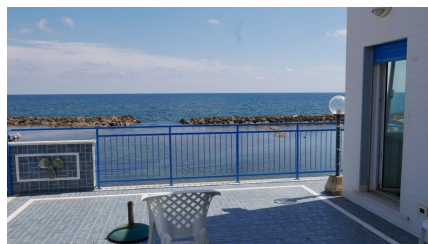

LOCATION 716
VILLA MARE
SANTA MARINELLA (RM)

La scheda di questa location e' disponibile sul sito all'indirizzo <https://www.roma-location.com/location/716>