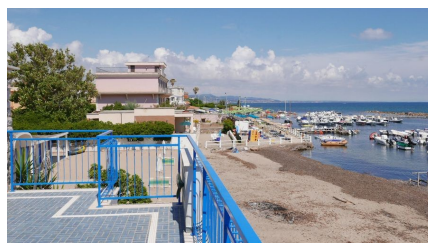

LOCATION 716
VILLA MARE
SANTA MARINELLA (RM)

La scheda di questa location e' disponibile sul sito all'indirizzo <https://www.roma-location.com/location/716>