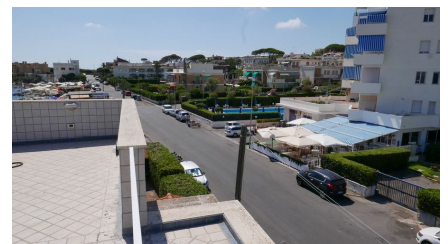

LOCATION 716
VILLA MARE
SANTA MARINELLA (RM)

La scheda di questa location e' disponibile sul sito all'indirizzo <https://www.roma-location.com/location/716>