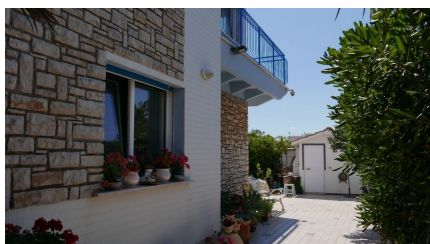

LOCATION 716
VILLA MARE
SANTA MARINELLA (RM)

La scheda di questa location e' disponibile sul sito all'indirizzo <https://www.roma-location.com/location/716>