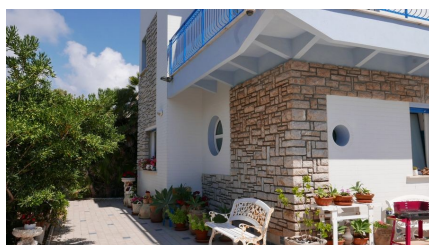

LOCATION 716
VILLA MARE
SANTA MARINELLA (RM)

La scheda di questa location e' disponibile sul sito all'indirizzo <https://www.roma-location.com/location/716>