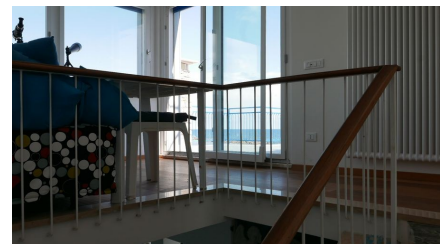

LOCATION 716
VILLA MARE
SANTA MARINELLA (RM)

La scheda di questa location e' disponibile sul sito all'indirizzo <https://www.roma-location.com/location/716>