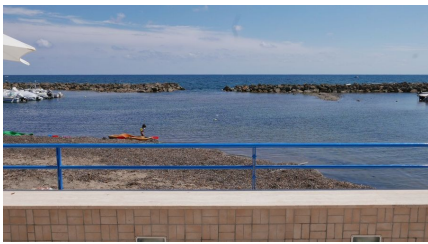

LOCATION 716
VILLA MARE
SANTA MARINELLA (RM)

La scheda di questa location e' disponibile sul sito all'indirizzo <https://www.roma-location.com/location/716>