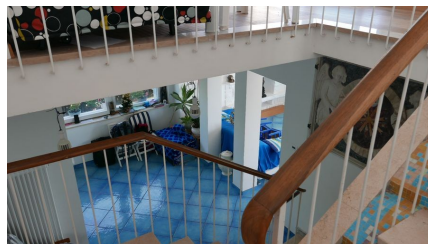

LOCATION 716
VILLA MARE
SANTA MARINELLA (RM)

La scheda di questa location e' disponibile sul sito all'indirizzo <https://www.roma-location.com/location/716>