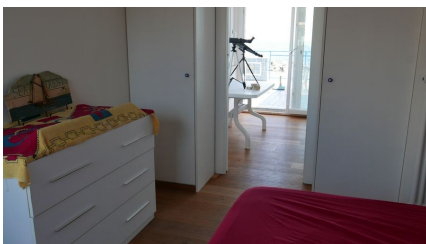

LOCATION 716
VILLA MARE
SANTA MARINELLA (RM)

La scheda di questa location e' disponibile sul sito all'indirizzo <https://www.roma-location.com/location/716>