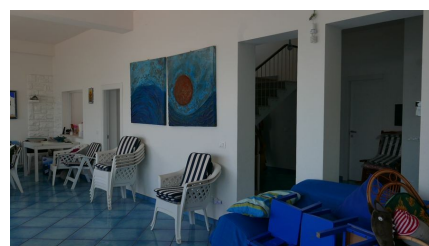

LOCATION 716
VILLA MARE
SANTA MARINELLA (RM)

La scheda di questa location e' disponibile sul sito all'indirizzo <https://www.roma-location.com/location/716>