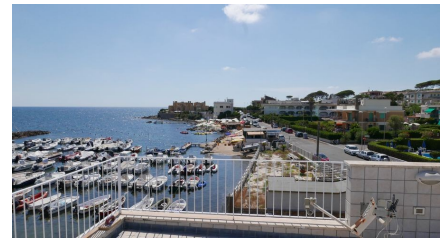

LOCATION 716
VILLA MARE
SANTA MARINELLA (RM)

La scheda di questa location e' disponibile sul sito all'indirizzo <https://www.roma-location.com/location/716>