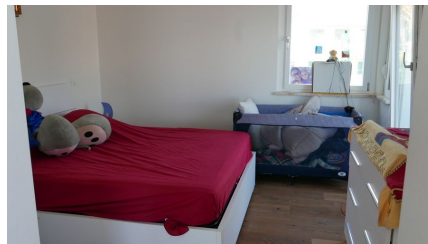

LOCATION 716
VILLA MARE
SANTA MARINELLA (RM)

La scheda di questa location e' disponibile sul sito all'indirizzo <https://www.roma-location.com/location/716>