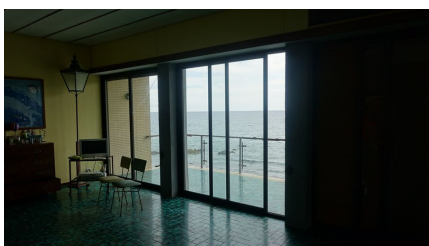

LOCATION 717
VILLA MARE
SANTA MARINELLA (RM)

La scheda di questa location e' disponibile sul sito all'indirizzo <https://www.roma-location.com/location/717>