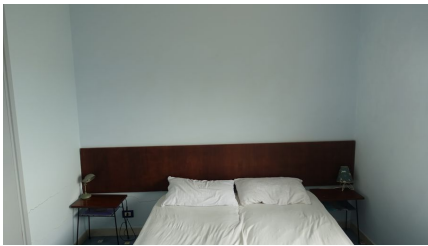

LOCATION 717
VILLA MARE
SANTA MARINELLA (RM)

La scheda di questa location e' disponibile sul sito all'indirizzo <https://www.roma-location.com/location/717>