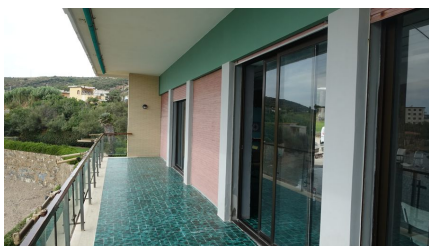

LOCATION 717
VILLA MARE
SANTA MARINELLA (RM)

La scheda di questa location e' disponibile sul sito all'indirizzo <https://www.roma-location.com/location/717>