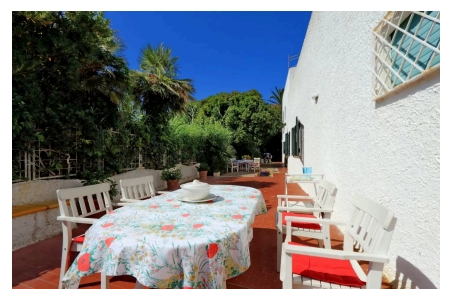

**LOCATION 718**

VILLA MARE  
SANTA MARINELLA (RM)

La scheda di questa location e' disponibile sul sito all'indirizzo <https://www.roma-location.com/location/718>