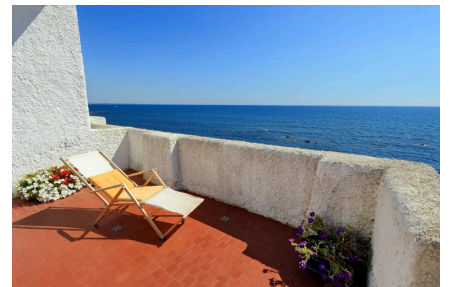

**LOCATION 718**

VILLA MARE  
SANTA MARINELLA (RM)

La scheda di questa location e' disponibile sul sito all'indirizzo <https://www.roma-location.com/location/718>