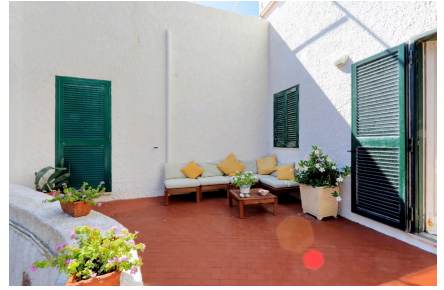

**LOCATION 718**

VILLA MARE  
SANTA MARINELLA (RM)

La scheda di questa location e' disponibile sul sito all'indirizzo <https://www.roma-location.com/location/718>