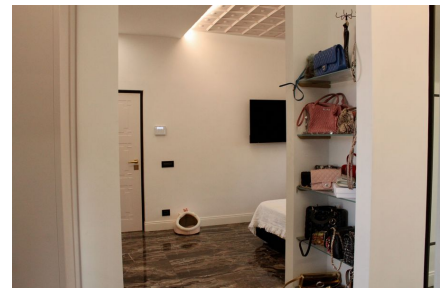

LOCATION 724

VILLINO MODERNO
ROMA CASAL PALOCCO

La scheda di questa location e' disponibile sul sito all'indirizzo <https://www.roma-location.com/location/724>