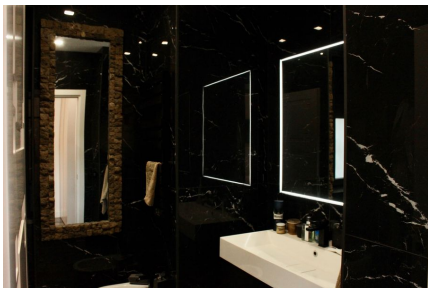

LOCATION 724

VILLINO MODERNO
ROMA CASAL PALOCCO

La scheda di questa location e' disponibile sul sito all'indirizzo <https://www.roma-location.com/location/724>