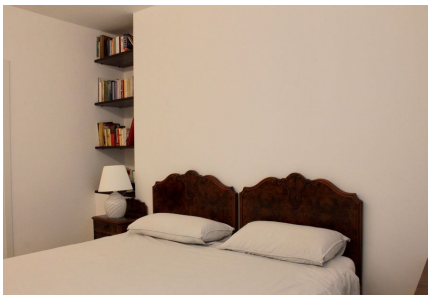

LOCATION 727

VILLINO MODERNO
ROMA CASAL PALOCCO

La scheda di questa location e' disponibile sul sito all'indirizzo <https://www.roma-location.com/location/727>