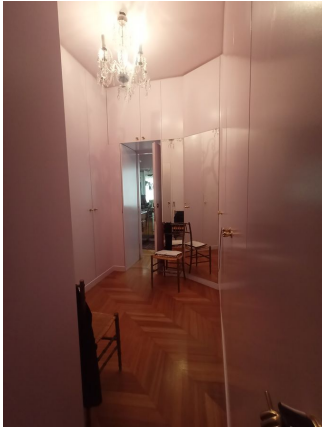

LOCATION 729

APPARTAMENTO COLORATO
ROMA FLAMINIO

La scheda di questa location e' disponibile sul sito all'indirizzo <https://www.roma-location.com/location/729>