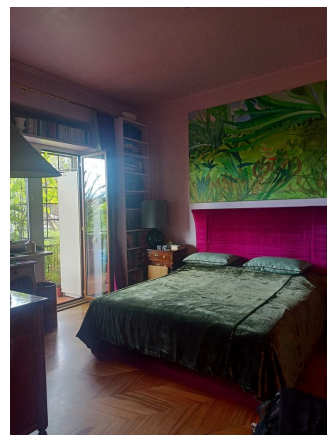

LOCATION 729

APPARTAMENTO COLORATO
ROMA FLAMINIO

La scheda di questa location e' disponibile sul sito all'indirizzo <https://www.roma-location.com/location/729>