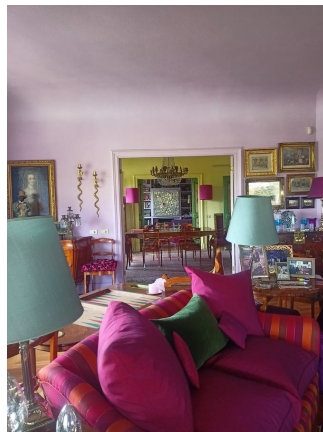

LOCATION 729

APPARTAMENTO COLORATO
ROMA FLAMINIO

La scheda di questa location e' disponibile sul sito all'indirizzo <https://www.roma-location.com/location/729>