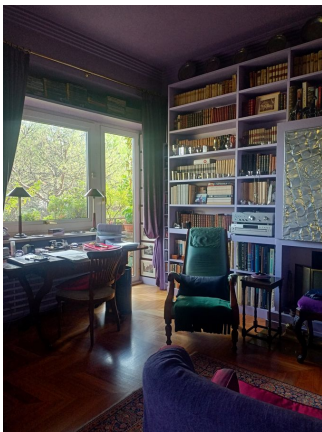

LOCATION 729

APPARTAMENTO COLORATO
ROMA FLAMINIO

La scheda di questa location e' disponibile sul sito all'indirizzo <https://www.roma-location.com/location/729>