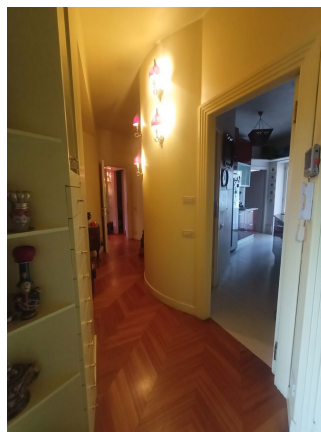

LOCATION 729

APPARTAMENTO COLORATO
ROMA FLAMINIO

La scheda di questa location e' disponibile sul sito all'indirizzo <https://www.roma-location.com/location/729>