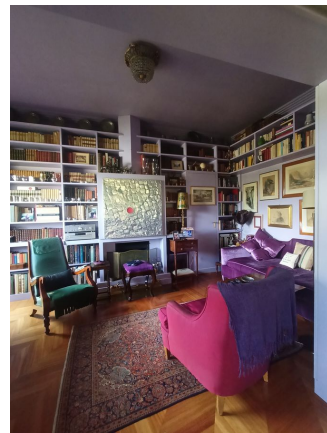

LOCATION 729

APPARTAMENTO COLORATO
ROMA FLAMINIO

La scheda di questa location e' disponibile sul sito all'indirizzo <https://www.roma-location.com/location/729>