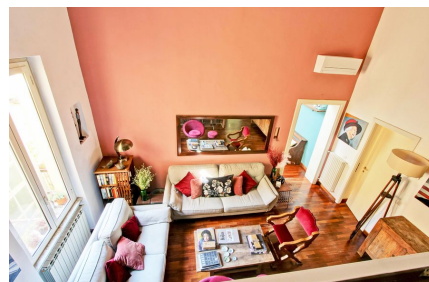

**LOCATION 737**

**APPARTAMENTO COLORATO  
ROMA TRASTEVERE**

La scheda di questa location e' disponibile sul sito all'indirizzo <https://www.roma-location.com/location/737>