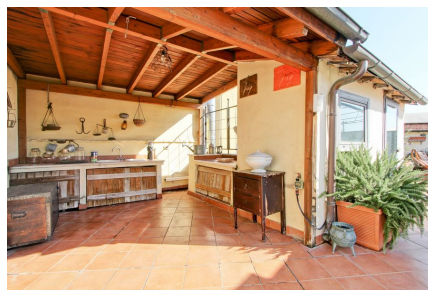

**LOCATION 737**

**APPARTAMENTO COLORATO  
ROMA TRASTEVERE**

La scheda di questa location e' disponibile sul sito all'indirizzo <https://www.roma-location.com/location/737>