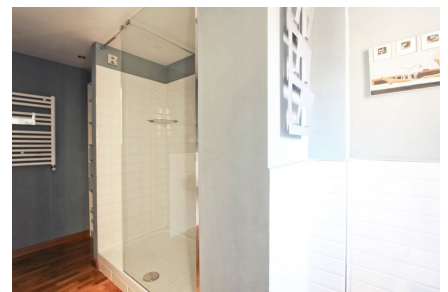

**LOCATION 737**

**APPARTAMENTO COLORATO  
ROMA TRASTEVERE**

La scheda di questa location e' disponibile sul sito all'indirizzo <https://www.roma-location.com/location/737>