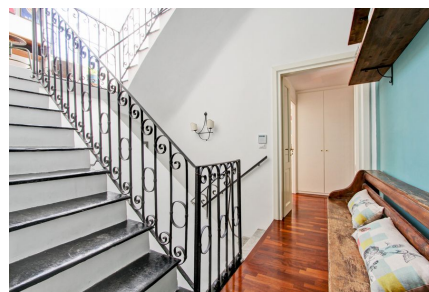

**LOCATION 737**

**APPARTAMENTO COLORATO  
ROMA TRASTEVERE**

La scheda di questa location e' disponibile sul sito all'indirizzo <https://www.roma-location.com/location/737>