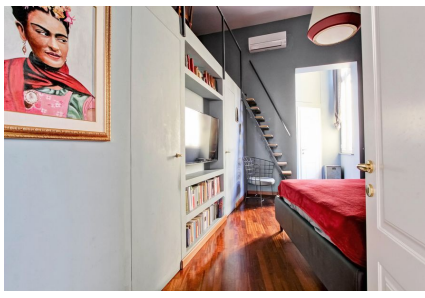

**LOCATION 737**

**APPARTAMENTO COLORATO  
ROMA TRASTEVERE**

La scheda di questa location e' disponibile sul sito all'indirizzo <https://www.roma-location.com/location/737>