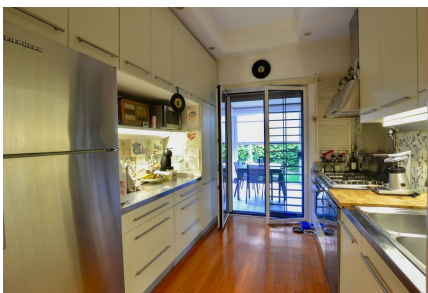

LOCATION 738

VILLINO MODERNO
ROMA CASAL PALOCCO

La scheda di questa location e' disponibile sul sito all'indirizzo <https://www.roma-location.com/location/738>