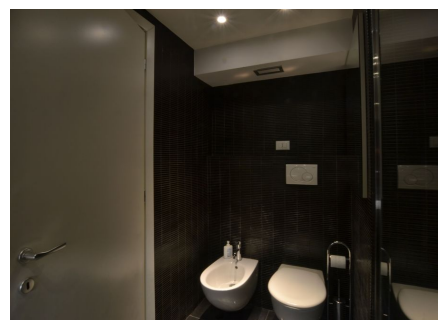

LOCATION 738

VILLINO MODERNO
ROMA CASAL PALOCCO

La scheda di questa location e' disponibile sul sito all'indirizzo <https://www.roma-location.com/location/738>