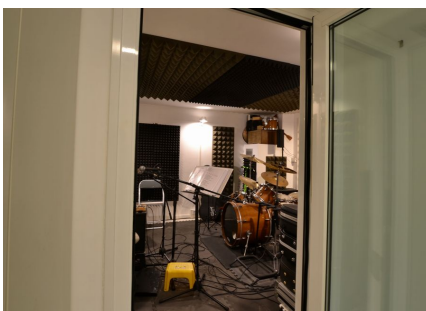

LOCATION 738

VILLINO MODERNO
ROMA CASAL PALOCCO

La scheda di questa location e' disponibile sul sito all'indirizzo <https://www.roma-location.com/location/738>