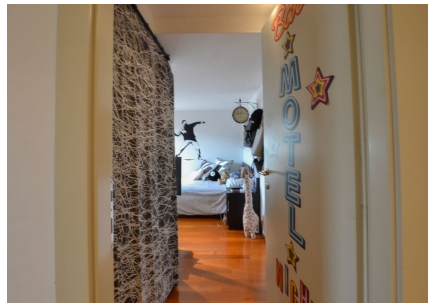

LOCATION 738

VILLINO MODERNO
ROMA CASAL PALOCCO

La scheda di questa location e' disponibile sul sito all'indirizzo <https://www.roma-location.com/location/738>