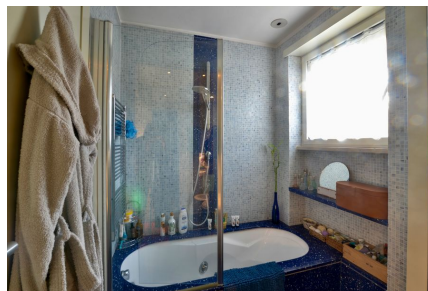

LOCATION 738

VILLINO MODERNO
ROMA CASAL PALOCCO

La scheda di questa location e' disponibile sul sito all'indirizzo <https://www.roma-location.com/location/738>