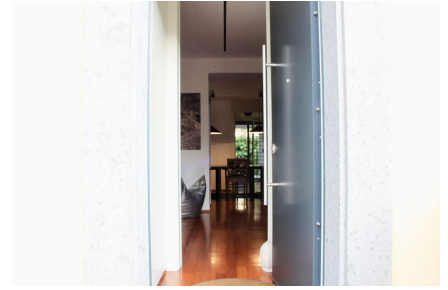

LOCATION 738

VILLINO MODERNO
ROMA CASAL PALOCCO

La scheda di questa location e' disponibile sul sito all'indirizzo <https://www.roma-location.com/location/738>