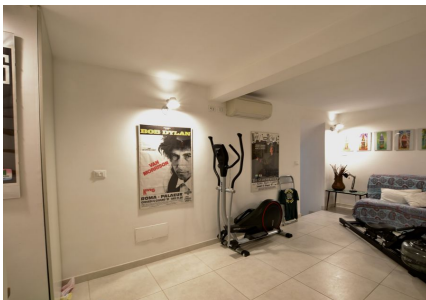

LOCATION 738

VILLINO MODERNO
ROMA CASAL PALOCCO

La scheda di questa location e' disponibile sul sito all'indirizzo <https://www.roma-location.com/location/738>