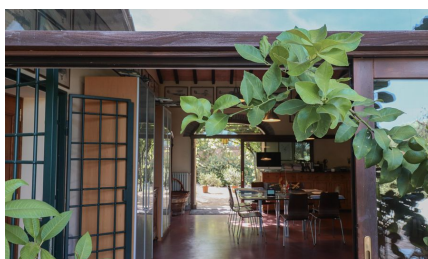

LOCATION 740

CASALE CLASSICO
ROMA LA GIUSTINIANA

La scheda di questa location e' disponibile sul sito all'indirizzo <https://www.roma-location.com/location/740>