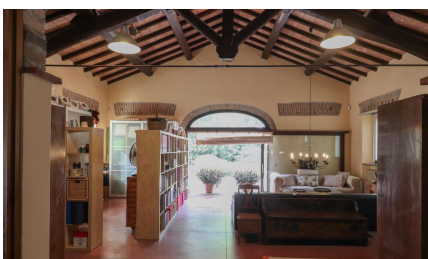

LOCATION 740

CASALE CLASSICO
ROMA LA GIUSTINIANA

La scheda di questa location e' disponibile sul sito all'indirizzo <https://www.roma-location.com/location/740>