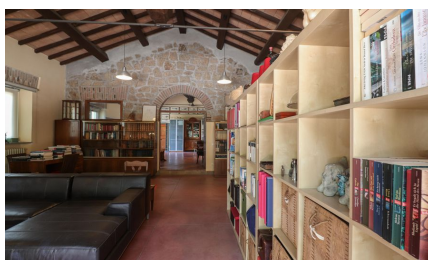

LOCATION 740

CASALE CLASSICO
ROMA LA GIUSTINIANA

La scheda di questa location e' disponibile sul sito all'indirizzo <https://www.roma-location.com/location/740>