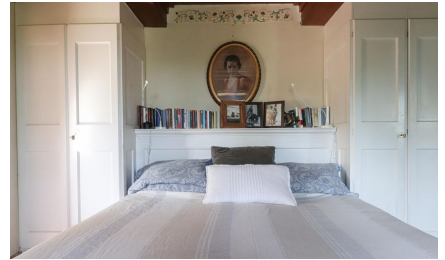

LOCATION 740

CASALE CLASSICO
ROMA LA GIUSTINIANA

La scheda di questa location e' disponibile sul sito all'indirizzo <https://www.roma-location.com/location/740>