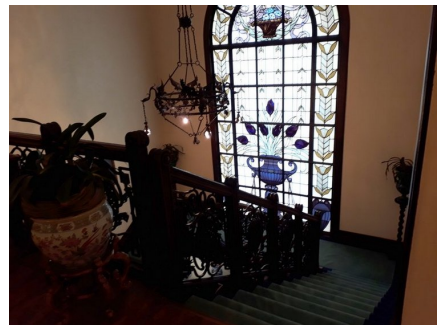

LOCATION 75

VILLA CLASSICA
ROMA (RM) NONENTANO

La scheda di questa location e' disponibile sul sito all'indirizzo <https://www.roma-location.com/location/75>