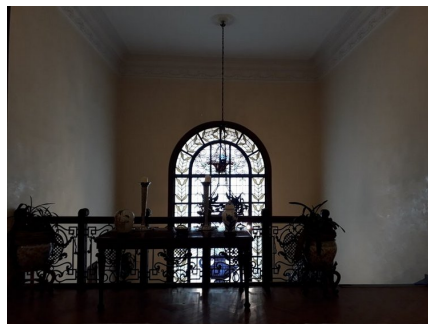

LOCATION 75

VILLA CLASSICA
ROMA (RM) NONENTANO

La scheda di questa location e' disponibile sul sito all'indirizzo <https://www.roma-location.com/location/75>