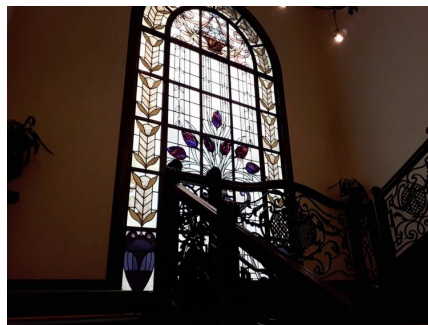

LOCATION 75

VILLA CLASSICA
ROMA (RM) NONENTANO

La scheda di questa location e' disponibile sul sito all'indirizzo <https://www.roma-location.com/location/75>