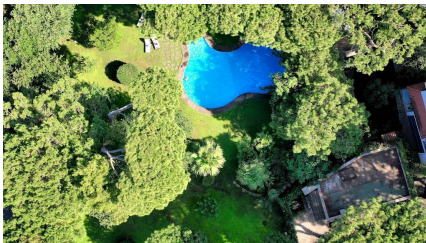

LOCATION 755

VILLA ANNI 50/70/90
FREGENE

La scheda di questa location e' disponibile sul sito all'indirizzo <https://www.roma-location.com/location/755>