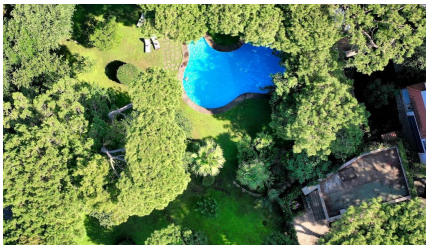

LOCATION 755

VILLA ANNI 50/70/90
FREGENE

La scheda di questa location e' disponibile sul sito all'indirizzo <https://www.roma-location.com/location/755>