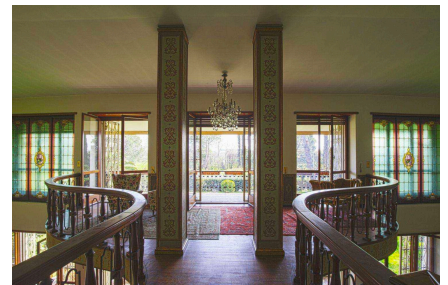

LOCATION 765

VILLA ANNI 50/70/90
ROMA APPIO LATINO

La scheda di questa location e' disponibile sul sito all'indirizzo <https://www.roma-location.com/location/765>