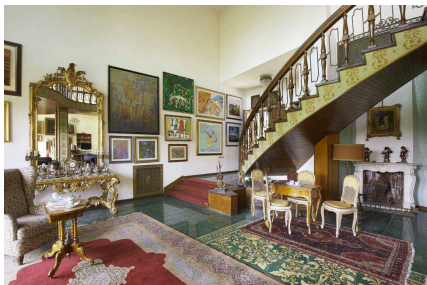

LOCATION 765

VILLA ANNI 50/70/90
ROMA APPIO LATINO

La scheda di questa location e' disponibile sul sito all'indirizzo <https://www.roma-location.com/location/765>