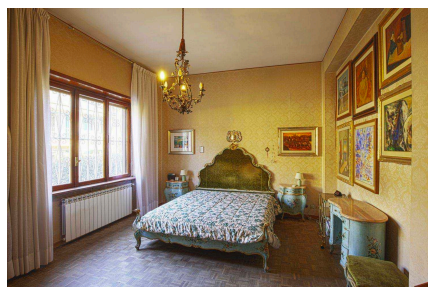

LOCATION 765

VILLA ANNI 50/70/90
ROMA APPIO LATINO

La scheda di questa location e' disponibile sul sito all'indirizzo <https://www.roma-location.com/location/765>