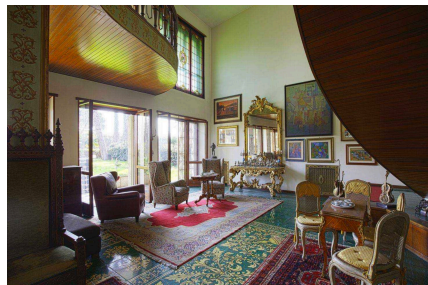

LOCATION 765

VILLA ANNI 50/70/90
ROMA APPIO LATINO

La scheda di questa location e' disponibile sul sito all'indirizzo <https://www.roma-location.com/location/765>