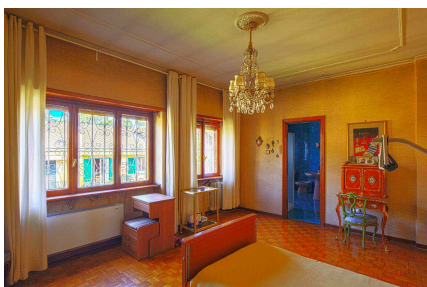

LOCATION 765

VILLA ANNI 50/70/90
ROMA APPIO LATINO

La scheda di questa location e' disponibile sul sito all'indirizzo <https://www.roma-location.com/location/765>