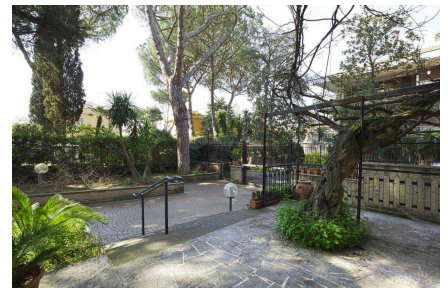

LOCATION 765

VILLA ANNI 50/70/90
ROMA APPIO LATINO

La scheda di questa location e' disponibile sul sito all'indirizzo <https://www.roma-location.com/location/765>