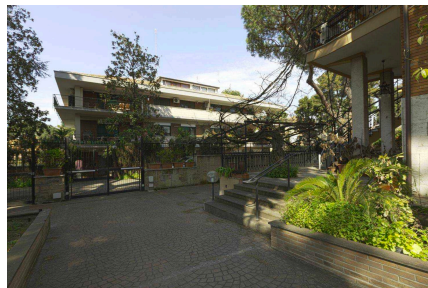

LOCATION 765

VILLA ANNI 50/70/90
ROMA APPIO LATINO

La scheda di questa location e' disponibile sul sito all'indirizzo <https://www.roma-location.com/location/765>