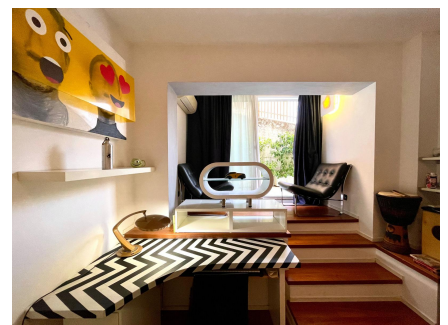

LOCATION 773

APPARTAMENTO MODERNO
ROMA CORTINA D'AMPEZZO

La scheda di questa location e' disponibile sul sito all'indirizzo <https://www.roma-location.com/location/773>