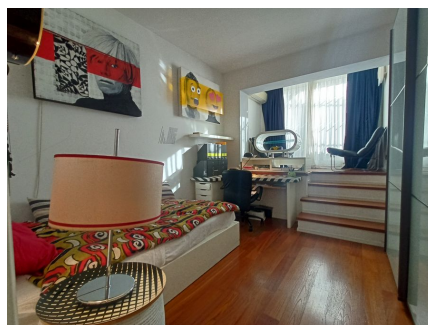

LOCATION 773

APPARTAMENTO MODERNO
ROMA CORTINA D'AMPEZZO

La scheda di questa location e' disponibile sul sito all'indirizzo <https://www.roma-location.com/location/773>