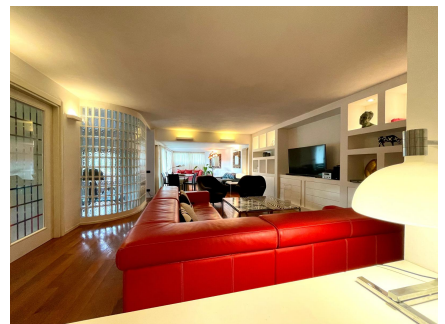

LOCATION 773

APPARTAMENTO MODERNO
ROMA CORTINA D'AMPEZZO

La scheda di questa location e' disponibile sul sito all'indirizzo <https://www.roma-location.com/location/773>