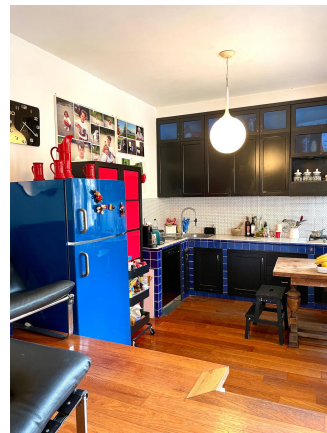

LOCATION 773

APPARTAMENTO MODERNO
ROMA CORTINA D'AMPEZZO

La scheda di questa location e' disponibile sul sito all'indirizzo <https://www.roma-location.com/location/773>