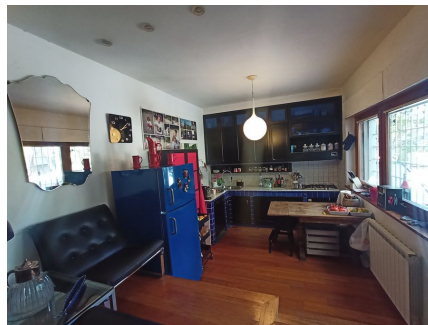

LOCATION 773

APPARTAMENTO MODERNO
ROMA CORTINA D'AMPEZZO

La scheda di questa location e' disponibile sul sito all'indirizzo <https://www.roma-location.com/location/773>