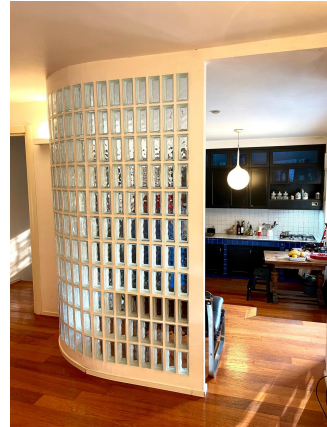

LOCATION 773

APPARTAMENTO MODERNO
ROMA CORTINA D'AMPEZZO

La scheda di questa location e' disponibile sul sito all'indirizzo <https://www.roma-location.com/location/773>