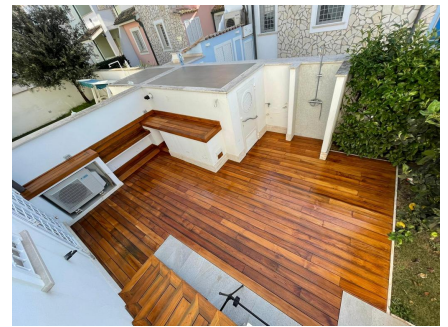

LOCATION 778

VILLA MODERNA
FREGENE

La scheda di questa location e' disponibile sul sito all'indirizzo <https://www.roma-location.com/location/778>