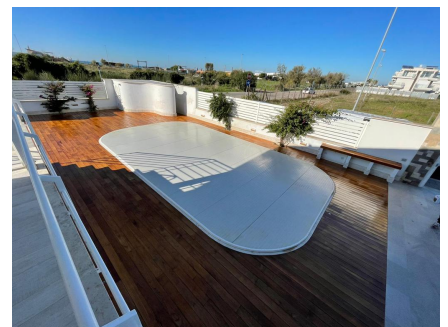

LOCATION 778

VILLA MODERNA
FREGENE

La scheda di questa location e' disponibile sul sito all'indirizzo <https://www.roma-location.com/location/778>