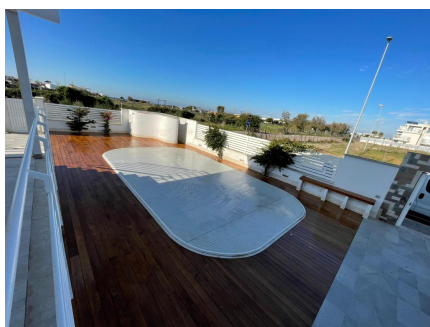

LOCATION 778

VILLA MODERNA
FREGENE

La scheda di questa location e' disponibile sul sito all'indirizzo <https://www.roma-location.com/location/778>