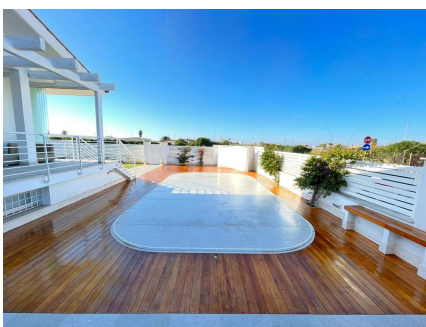

LOCATION 778

VILLA MODERNA
FREGENE

La scheda di questa location e' disponibile sul sito all'indirizzo <https://www.roma-location.com/location/778>