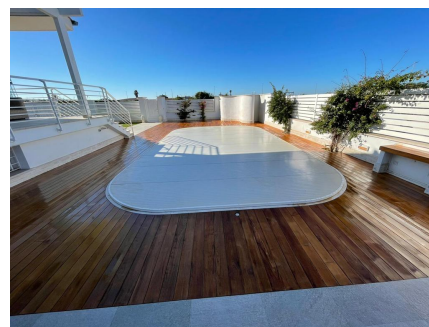

LOCATION 778

VILLA MODERNA
FREGENE

La scheda di questa location e' disponibile sul sito all'indirizzo <https://www.roma-location.com/location/778>