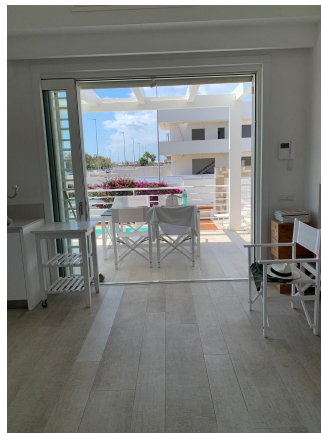

LOCATION 778

VILLA MODERNA
FREGENE

La scheda di questa location e' disponibile sul sito all'indirizzo <https://www.roma-location.com/location/778>