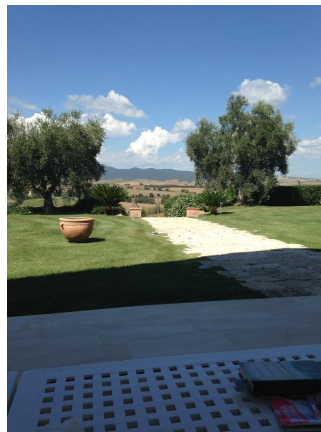

LOCATION 782

VILLA MODERNA
ORBETELLO

La scheda di questa location e' disponibile sul sito all'indirizzo <https://www.roma-location.com/location/782>