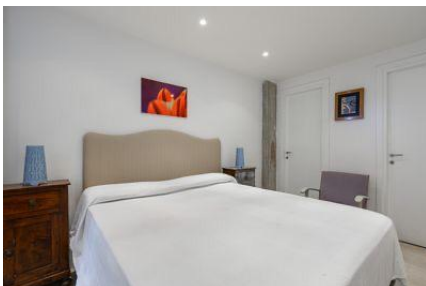

LOCATION 782

VILLA MODERNA
ORBETELLO

La scheda di questa location e' disponibile sul sito all'indirizzo <https://www.roma-location.com/location/782>