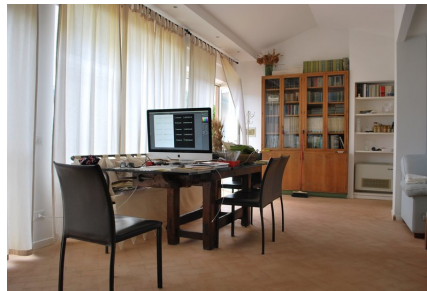

LOCATION 783

CASALE CLASSICO
BRACCIANO

La scheda di questa location e' disponibile sul sito all'indirizzo <https://www.roma-location.com/location/783>