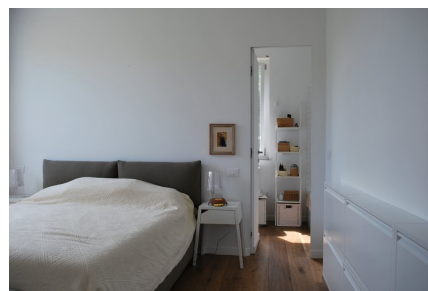

**LOCATION 784**

CASALE MODERNO  
BRACCIANO

La scheda di questa location e' disponibile sul sito all'indirizzo <https://www.roma-location.com/location/784>