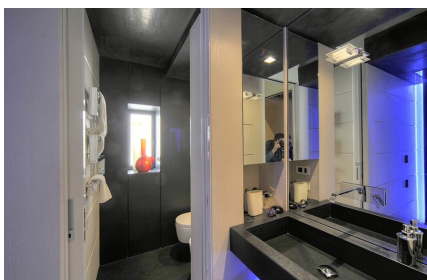

LOCATION 801

APPARTAMENTO MODERNO
ROMA COLLE OPPIO

La scheda di questa location e' disponibile sul sito all'indirizzo <https://www.roma-location.com/location/801>