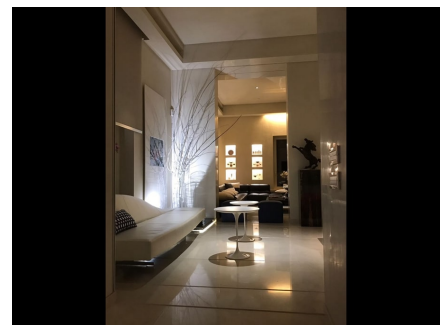

LOCATION 801

APPARTAMENTO MODERNO
ROMA COLLE OPPIO

La scheda di questa location e' disponibile sul sito all'indirizzo <https://www.roma-location.com/location/801>