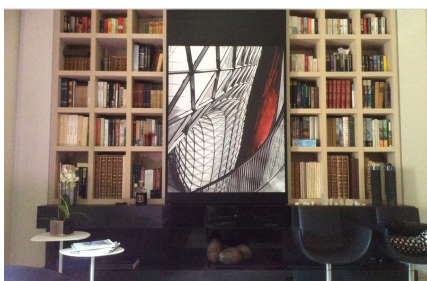

LOCATION 801

APPARTAMENTO MODERNO
ROMA COLLE OPPIO

La scheda di questa location e' disponibile sul sito all'indirizzo <https://www.roma-location.com/location/801>