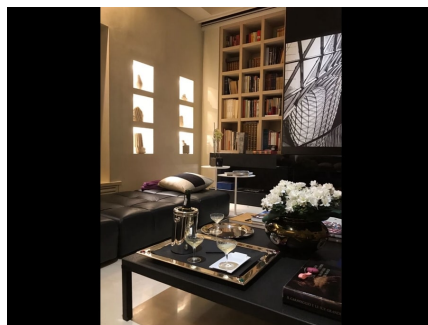

LOCATION 801

APPARTAMENTO MODERNO
ROMA COLLE OPPIO

La scheda di questa location e' disponibile sul sito all'indirizzo <https://www.roma-location.com/location/801>