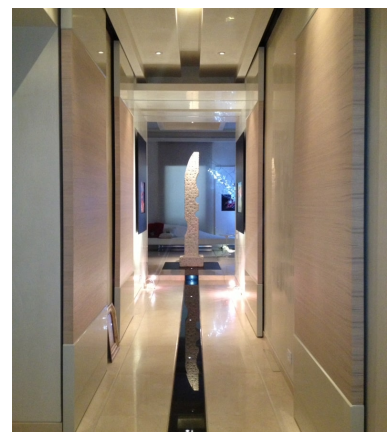

LOCATION 801

APPARTAMENTO MODERNO
ROMA COLLE OPPIO

La scheda di questa location e' disponibile sul sito all'indirizzo <https://www.roma-location.com/location/801>