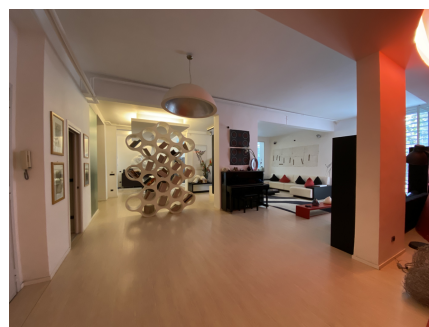

LOCATION 802

APPARTAMENTO MODERNO
ROMA BALDUINA

La scheda di questa location e' disponibile sul sito all'indirizzo <https://www.roma-location.com/location/802>