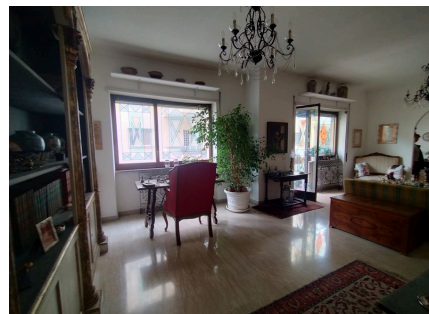

LOCATION 803

APPARTAMENTO CLASSICO
ROMA TRIESTE

La scheda di questa location e' disponibile sul sito all'indirizzo <https://www.roma-location.com/location/803>