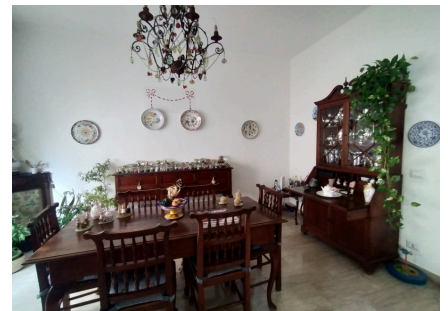

LOCATION 803

APPARTAMENTO CLASSICO
ROMA TRIESTE

La scheda di questa location e' disponibile sul sito all'indirizzo <https://www.roma-location.com/location/803>