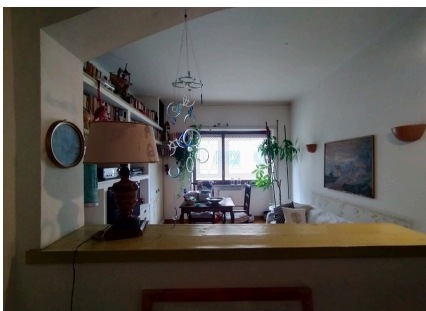

LOCATION 803

APPARTAMENTO CLASSICO
ROMA TRIESTE

La scheda di questa location e' disponibile sul sito all'indirizzo <https://www.roma-location.com/location/803>