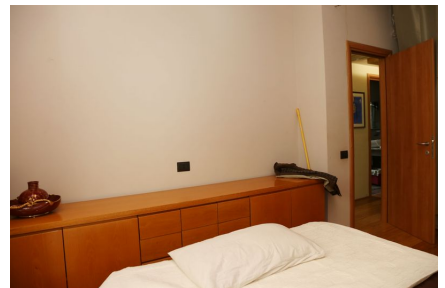

**LOCATION 804**

APPARTAMENTO MODERNO  
ROMA SAN PAOLO

La scheda di questa location e' disponibile sul sito all'indirizzo <https://www.roma-location.com/location/804>