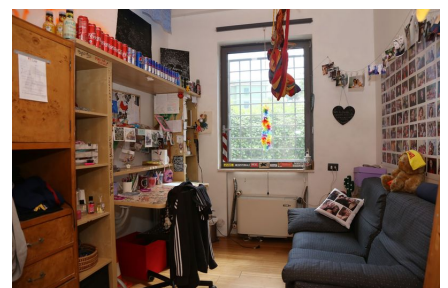

**LOCATION 804**

APPARTAMENTO MODERNO  
ROMA SAN PAOLO

La scheda di questa location e' disponibile sul sito all'indirizzo <https://www.roma-location.com/location/804>