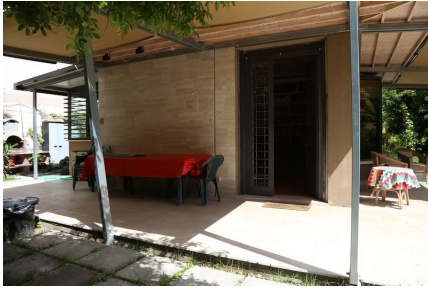

**LOCATION 804**

APPARTAMENTO MODERNO  
ROMA SAN PAOLO

La scheda di questa location e' disponibile sul sito all'indirizzo <https://www.roma-location.com/location/804>