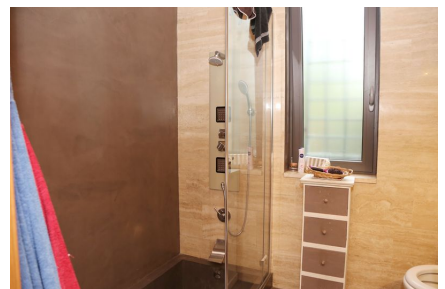

**LOCATION 804**

APPARTAMENTO MODERNO  
ROMA SAN PAOLO

La scheda di questa location e' disponibile sul sito all'indirizzo <https://www.roma-location.com/location/804>