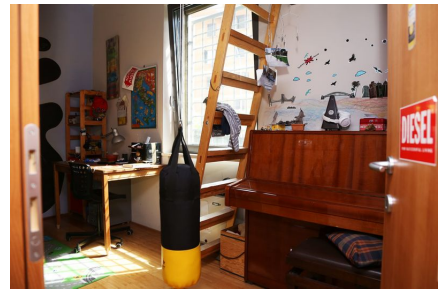

**LOCATION 804**

APPARTAMENTO MODERNO  
ROMA SAN PAOLO

La scheda di questa location e' disponibile sul sito all'indirizzo <https://www.roma-location.com/location/804>