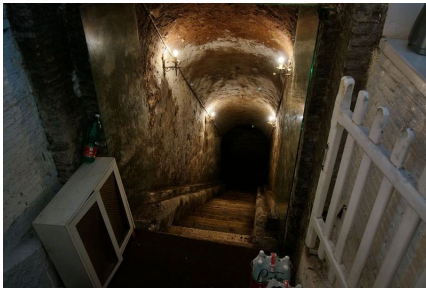

LOCATION 807

SPAZI PARTICOLARI
ROMA APPIO PIGNATELLI

La scheda di questa location e' disponibile sul sito all'indirizzo <https://www.roma-location.com/location/807>