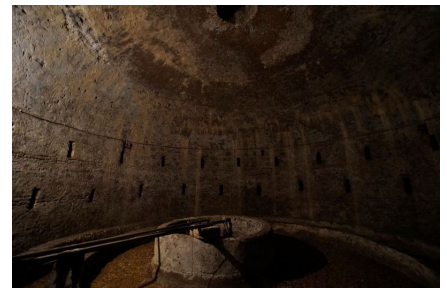

LOCATION 807

SPAZI PARTICOLARI
ROMA APPIO PIGNATELLI

La scheda di questa location e' disponibile sul sito all'indirizzo <https://www.roma-location.com/location/807>