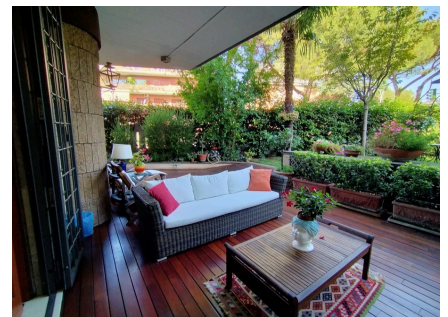

LOCATION 808

APPARTAMENTO CLASSICO
ROMA CASTEL FUSANO

La scheda di questa location e' disponibile sul sito all'indirizzo <https://www.roma-location.com/location/808>