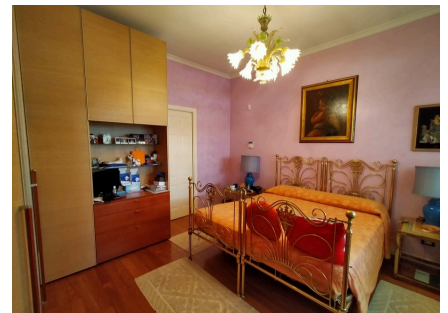

LOCATION 808

APPARTAMENTO CLASSICO
ROMA CASTEL FUSANO

La scheda di questa location e' disponibile sul sito all'indirizzo <https://www.roma-location.com/location/808>