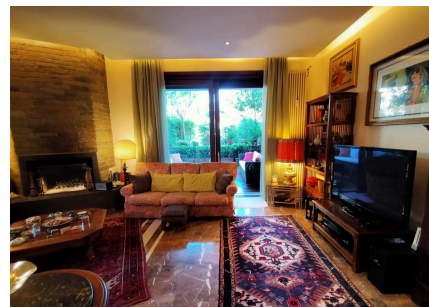

LOCATION 808

APPARTAMENTO CLASSICO
ROMA CASTEL FUSANO

La scheda di questa location e' disponibile sul sito all'indirizzo <https://www.roma-location.com/location/808>