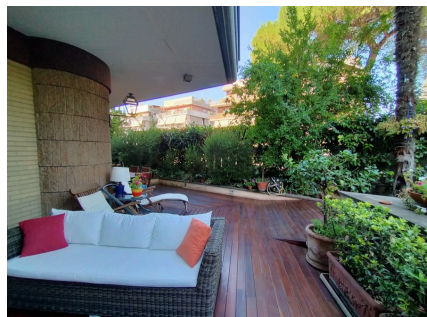

LOCATION 808

APPARTAMENTO CLASSICO
ROMA CASTEL FUSANO

La scheda di questa location e' disponibile sul sito all'indirizzo <https://www.roma-location.com/location/808>