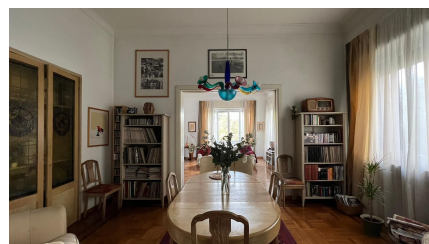

LOCATION 810

APPARTAMENTO BOHEMIEN
ROMA PARIOLI

La scheda di questa location e' disponibile sul sito all'indirizzo <https://www.roma-location.com/location/810>