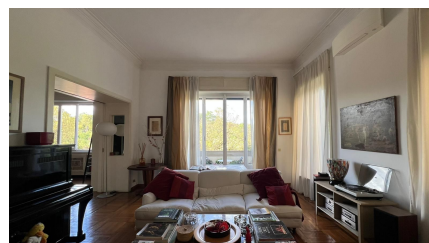

LOCATION 810

APPARTAMENTO BOHEMIEN
ROMA PARIOLI

La scheda di questa location e' disponibile sul sito all'indirizzo <https://www.roma-location.com/location/810>