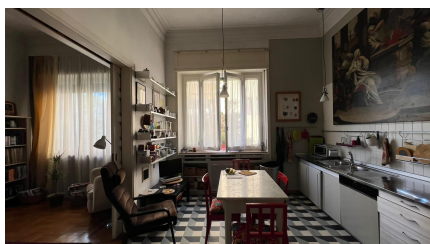

LOCATION 810

APPARTAMENTO BOHEMIEN
ROMA PARIOLI

La scheda di questa location e' disponibile sul sito all'indirizzo <https://www.roma-location.com/location/810>