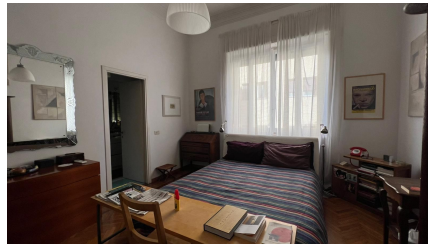

LOCATION 810

APPARTAMENTO BOHEMIEN
ROMA PARIOLI

La scheda di questa location e' disponibile sul sito all'indirizzo <https://www.roma-location.com/location/810>