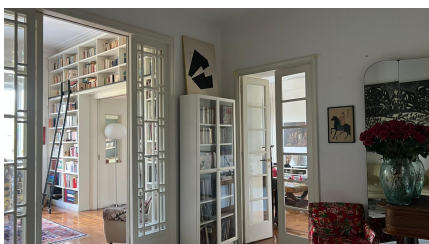

LOCATION 810

APPARTAMENTO BOHEMIEN
ROMA PARIOLI

La scheda di questa location e' disponibile sul sito all'indirizzo <https://www.roma-location.com/location/810>