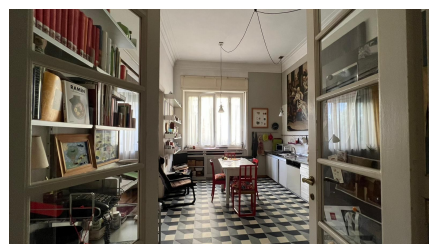

LOCATION 810

APPARTAMENTO BOHEMIEN
ROMA PARIOLI

La scheda di questa location e' disponibile sul sito all'indirizzo <https://www.roma-location.com/location/810>