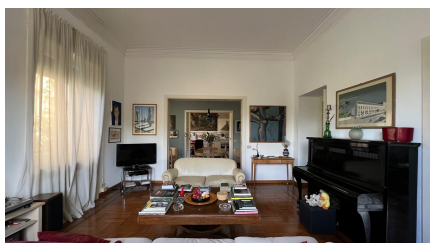

LOCATION 810

APPARTAMENTO BOHEMIEN
ROMA PARIOLI

La scheda di questa location e' disponibile sul sito all'indirizzo <https://www.roma-location.com/location/810>