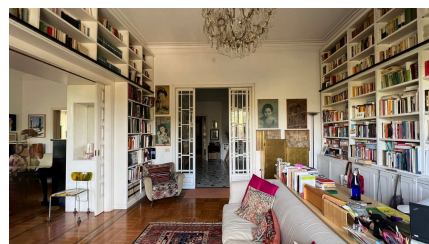

LOCATION 810

APPARTAMENTO BOHEMIEN
ROMA PARIOLI

La scheda di questa location e' disponibile sul sito all'indirizzo <https://www.roma-location.com/location/810>