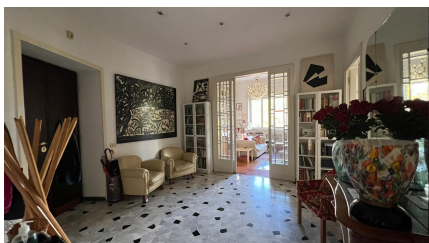

LOCATION 810

APPARTAMENTO BOHEMIEN
ROMA PARIOLI

La scheda di questa location e' disponibile sul sito all'indirizzo <https://www.roma-location.com/location/810>