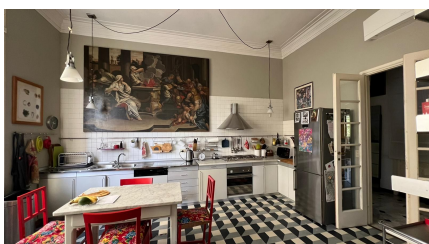

LOCATION 810

APPARTAMENTO BOHEMIEN
ROMA PARIOLI

La scheda di questa location e' disponibile sul sito all'indirizzo <https://www.roma-location.com/location/810>