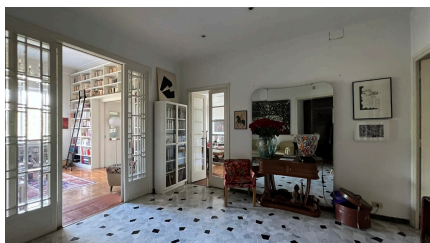

LOCATION 810

APPARTAMENTO BOHEMIEN
ROMA PARIOLI

La scheda di questa location e' disponibile sul sito all'indirizzo <https://www.roma-location.com/location/810>