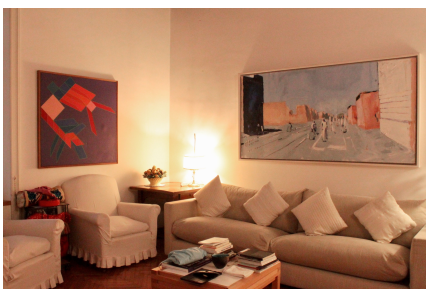

**LOCATION 812**

APPARTAMENTO CLASSICO  
ROMA TRIESTE

La scheda di questa location e' disponibile sul sito all'indirizzo <https://www.roma-location.com/location/812>