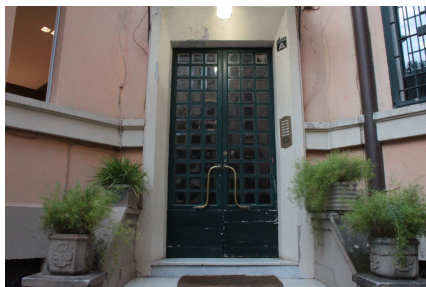

**LOCATION 812**

APPARTAMENTO CLASSICO  
ROMA TRIESTE

La scheda di questa location e' disponibile sul sito all'indirizzo <https://www.roma-location.com/location/812>