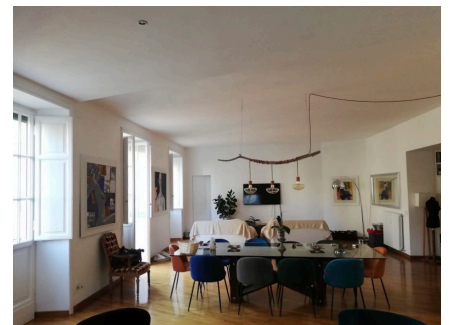

LOCATION 813

APPARTAMENTO MODERNO
ROMA PARIOLI

La scheda di questa location e' disponibile sul sito all'indirizzo <https://www.roma-location.com/location/813>