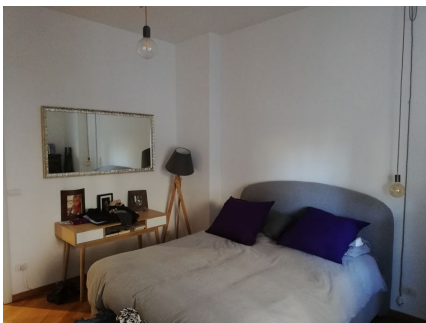

LOCATION 813

APPARTAMENTO MODERNO
ROMA PARIOLI

La scheda di questa location e' disponibile sul sito all'indirizzo <https://www.roma-location.com/location/813>