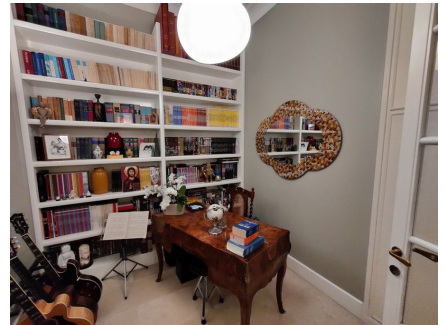

## LOCATION 814

APPARTAMENTO CLASSICO  
ROMA PARIOLI

La scheda di questa location e' disponibile sul sito all'indirizzo <https://www.roma-location.com/location/814>