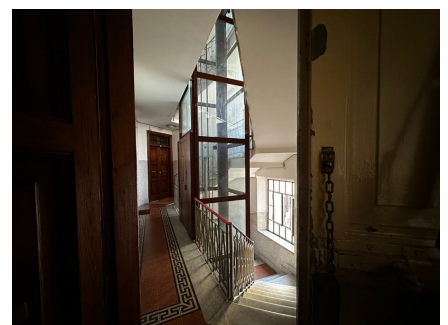

LOCATION 817

APPARTAMENTO MODERNO
ROMA OSTIENSE

La scheda di questa location e' disponibile sul sito all'indirizzo <https://www.roma-location.com/location/817>