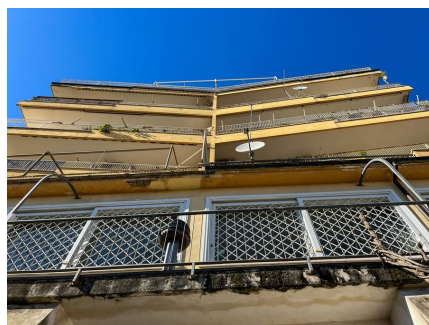

LOCATION 818

APPARTAMENTO ANNI 50/70/90
ROMA GIANICOLENSE

La scheda di questa location e' disponibile sul sito all'indirizzo <https://www.roma-location.com/location/818>