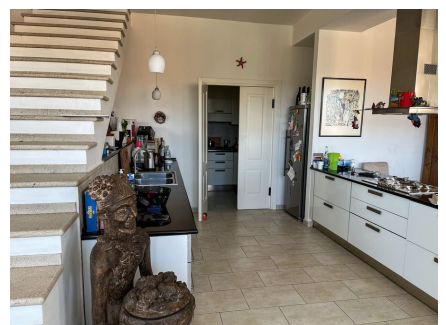

LOCATION 818

APPARTAMENTO ANNI 50/70/90
ROMA GIANICOLENSE

La scheda di questa location e' disponibile sul sito all'indirizzo <https://www.roma-location.com/location/818>