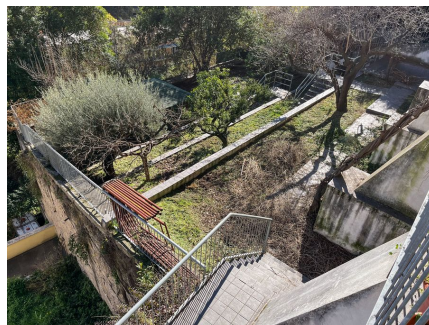

LOCATION 818

APPARTAMENTO ANNI 50/70/90
ROMA GIANICOLENSE

La scheda di questa location e' disponibile sul sito all'indirizzo <https://www.roma-location.com/location/818>