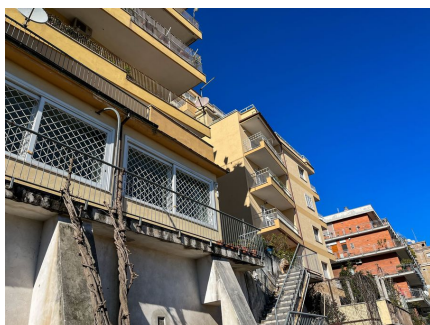

LOCATION 818

APPARTAMENTO ANNI 50/70/90
ROMA GIANICOLENSE

La scheda di questa location e' disponibile sul sito all'indirizzo <https://www.roma-location.com/location/818>