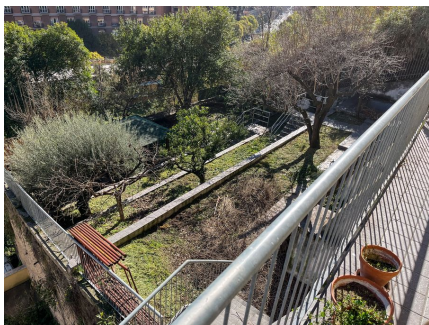

LOCATION 818

APPARTAMENTO ANNI 50/70/90
ROMA GIANICOLENSE

La scheda di questa location e' disponibile sul sito all'indirizzo <https://www.roma-location.com/location/818>