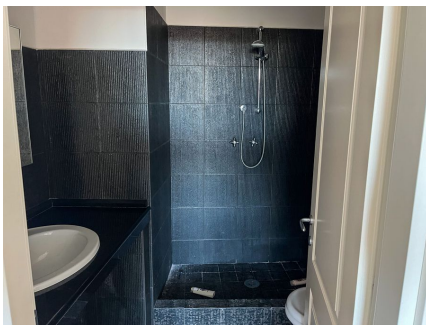

LOCATION 818

APPARTAMENTO ANNI 50/70/90
ROMA GIANICOLENSE

La scheda di questa location e' disponibile sul sito all'indirizzo <https://www.roma-location.com/location/818>