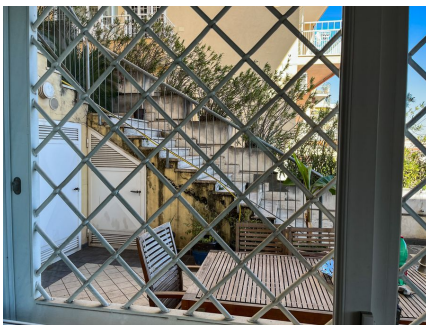

LOCATION 818

APPARTAMENTO ANNI 50/70/90
ROMA GIANICOLENSE

La scheda di questa location e' disponibile sul sito all'indirizzo <https://www.roma-location.com/location/818>