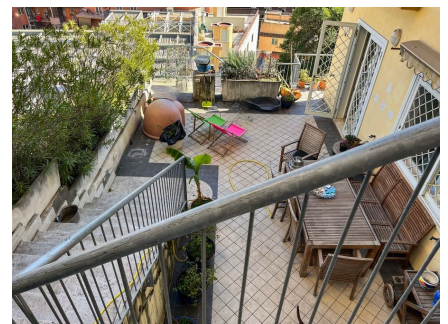

LOCATION 818

APPARTAMENTO ANNI 50/70/90
ROMA GIANICOLENSE

La scheda di questa location e' disponibile sul sito all'indirizzo <https://www.roma-location.com/location/818>