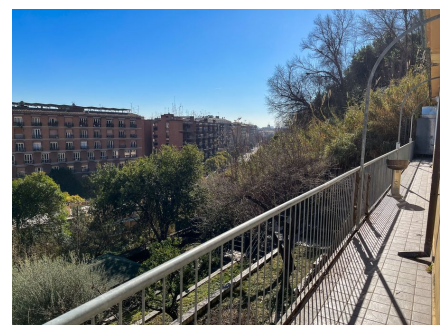

LOCATION 818

APPARTAMENTO ANNI 50/70/90
ROMA GIANICOLENSE

La scheda di questa location e' disponibile sul sito all'indirizzo <https://www.roma-location.com/location/818>