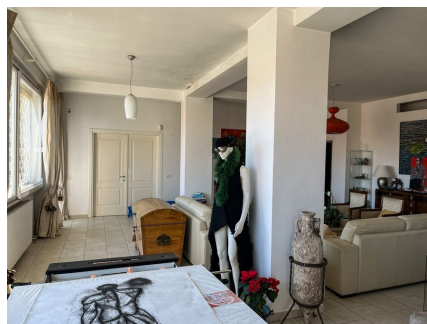

LOCATION 818

APPARTAMENTO ANNI 50/70/90
ROMA GIANICOLENSE

La scheda di questa location e' disponibile sul sito all'indirizzo <https://www.roma-location.com/location/818>