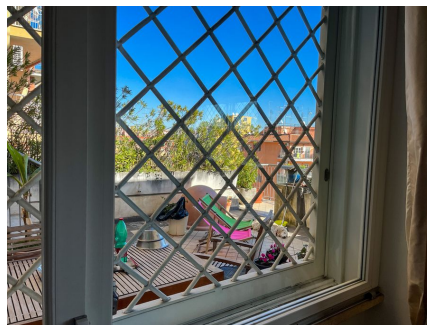

LOCATION 818

APPARTAMENTO ANNI 50/70/90
ROMA GIANICOLENSE

La scheda di questa location e' disponibile sul sito all'indirizzo <https://www.roma-location.com/location/818>