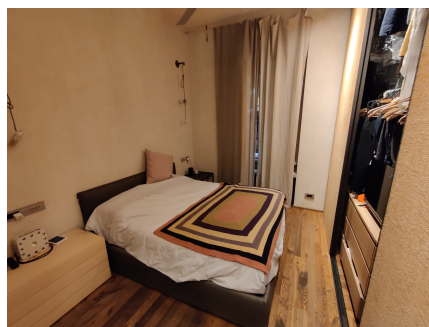

LOCATION 821

APPARTAMENTO MODERNO
ROMA PARIOLI

La scheda di questa location e' disponibile sul sito all'indirizzo <https://www.roma-location.com/location/821>