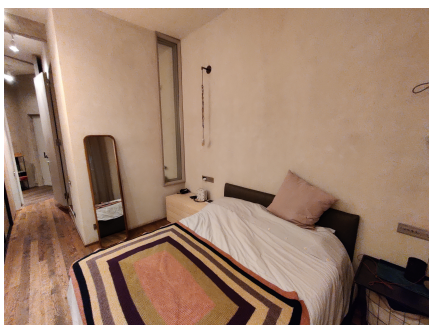

LOCATION 821

APPARTAMENTO MODERNO
ROMA PARIOLI

La scheda di questa location e' disponibile sul sito all'indirizzo <https://www.roma-location.com/location/821>