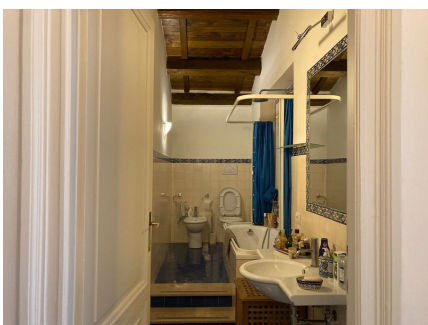

LOCATION 827

APPARTAMENTO MODERNO
ROMA COLLE OPPIO

La scheda di questa location e' disponibile sul sito all'indirizzo <https://www.roma-location.com/location/827>