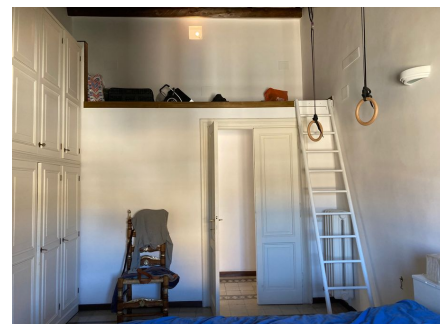

LOCATION 827

APPARTAMENTO MODERNO
ROMA COLLE OPPIO

La scheda di questa location e' disponibile sul sito all'indirizzo <https://www.roma-location.com/location/827>