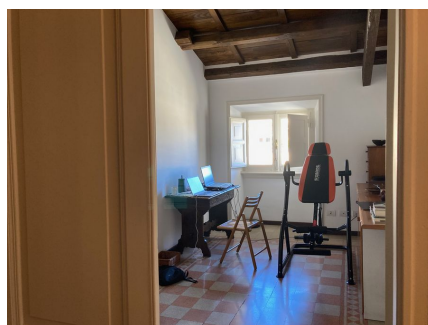

LOCATION 827

APPARTAMENTO MODERNO
ROMA COLLE OPPIO

La scheda di questa location e' disponibile sul sito all'indirizzo <https://www.roma-location.com/location/827>