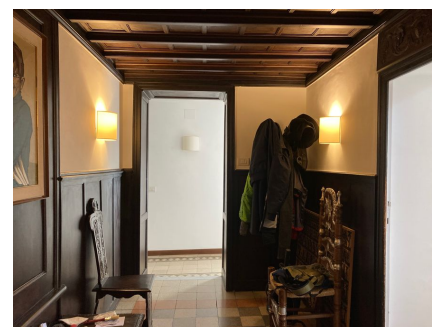

LOCATION 827

APPARTAMENTO MODERNO
ROMA COLLE OPPIO

La scheda di questa location e' disponibile sul sito all'indirizzo <https://www.roma-location.com/location/827>