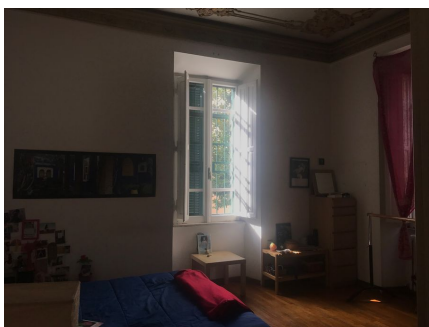

## LOCATION 828

APPARTAMENTO ANNI 50/70/90  
ROMA SAN SABA

La scheda di questa location e' disponibile sul sito all'indirizzo <https://www.roma-location.com/location/828>