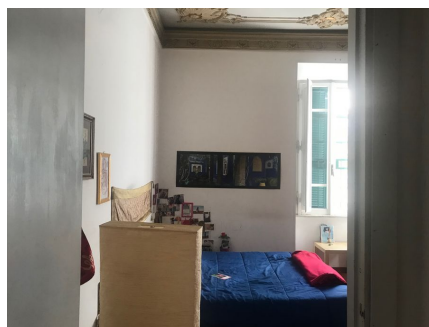

## LOCATION 828

APPARTAMENTO ANNI 50/70/90  
ROMA SAN SABA

La scheda di questa location e' disponibile sul sito all'indirizzo <https://www.roma-location.com/location/828>