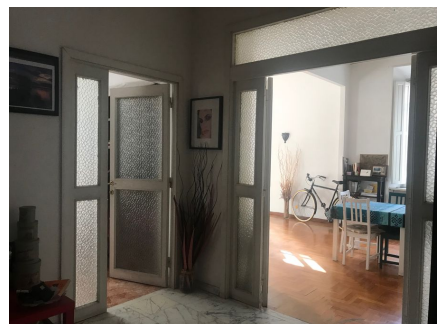

## LOCATION 828

APPARTAMENTO ANNI 50/70/90  
ROMA SAN SABA

La scheda di questa location e' disponibile sul sito all'indirizzo <https://www.roma-location.com/location/828>