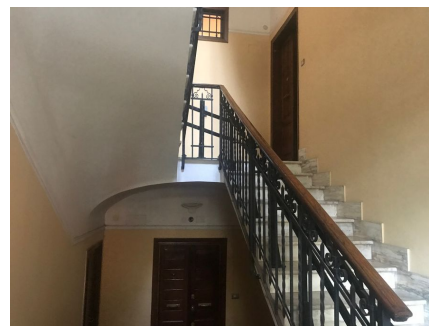

## LOCATION 828

APPARTAMENTO ANNI 50/70/90  
ROMA SAN SABA

La scheda di questa location e' disponibile sul sito all'indirizzo <https://www.roma-location.com/location/828>