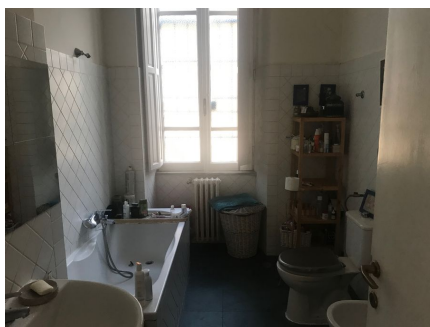

## LOCATION 828

APPARTAMENTO ANNI 50/70/90  
ROMA SAN SABA

La scheda di questa location e' disponibile sul sito all'indirizzo <https://www.roma-location.com/location/828>