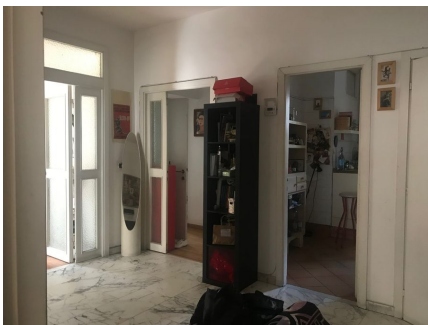

## LOCATION 828

APPARTAMENTO ANNI 50/70/90  
ROMA SAN SABA

La scheda di questa location e' disponibile sul sito all'indirizzo <https://www.roma-location.com/location/828>