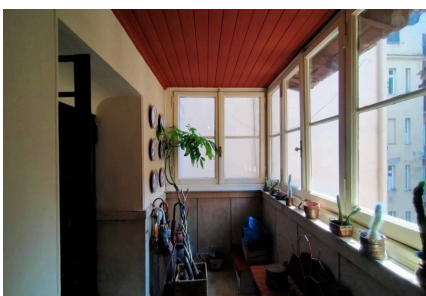

LOCATION 832

APPARTAMENTO CLASSICO
ROMA COLLE OPPIO

La scheda di questa location e' disponibile sul sito all'indirizzo <https://www.roma-location.com/location/832>