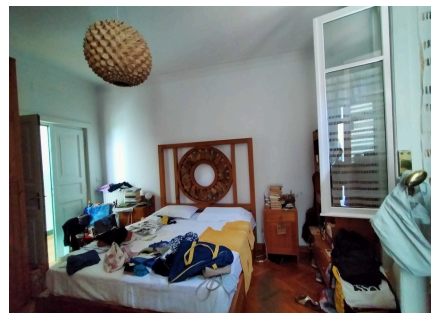

LOCATION 832

APPARTAMENTO CLASSICO
ROMA COLLE OPPIO

La scheda di questa location e' disponibile sul sito all'indirizzo <https://www.roma-location.com/location/832>