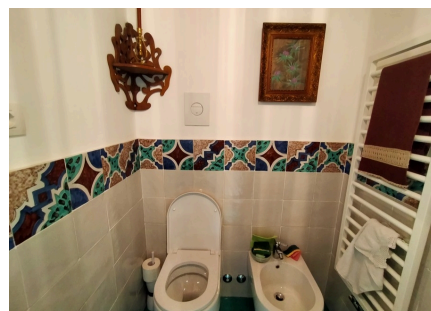

LOCATION 832

APPARTAMENTO CLASSICO
ROMA COLLE OPPIO

La scheda di questa location e' disponibile sul sito all'indirizzo <https://www.roma-location.com/location/832>