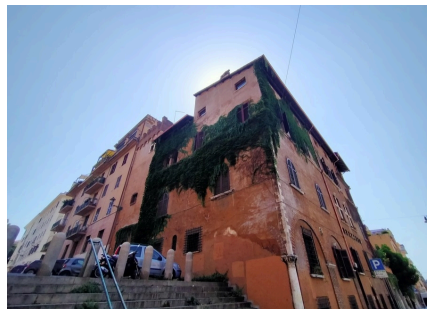

LOCATION 832

APPARTAMENTO CLASSICO
ROMA COLLE OPPIO

La scheda di questa location e' disponibile sul sito all'indirizzo <https://www.roma-location.com/location/832>