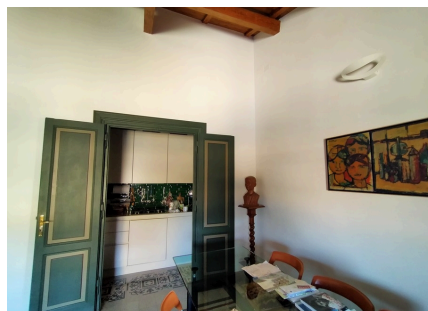

LOCATION 832

APPARTAMENTO CLASSICO
ROMA COLLE OPPIO

La scheda di questa location e' disponibile sul sito all'indirizzo <https://www.roma-location.com/location/832>