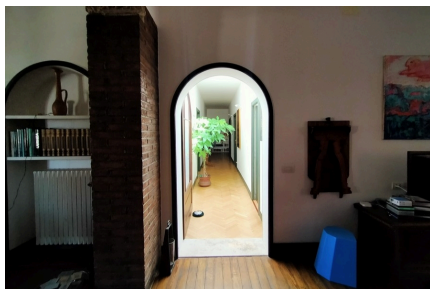

LOCATION 832

APPARTAMENTO CLASSICO
ROMA COLLE OPPIO

La scheda di questa location e' disponibile sul sito all'indirizzo <https://www.roma-location.com/location/832>