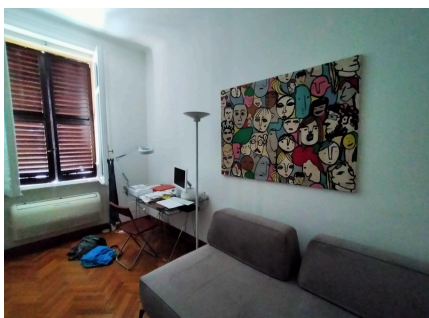

LOCATION 832

APPARTAMENTO CLASSICO
ROMA COLLE OPPIO

La scheda di questa location e' disponibile sul sito all'indirizzo <https://www.roma-location.com/location/832>