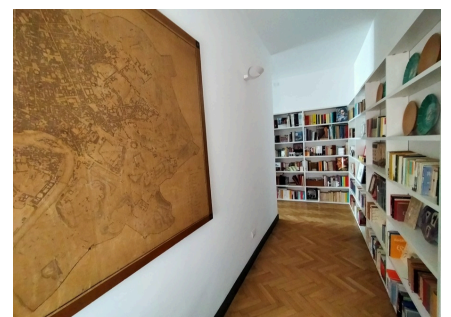

LOCATION 832

APPARTAMENTO CLASSICO
ROMA COLLE OPPIO

La scheda di questa location e' disponibile sul sito all'indirizzo <https://www.roma-location.com/location/832>