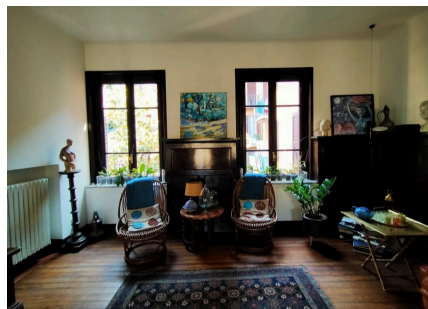

LOCATION 832

APPARTAMENTO CLASSICO
ROMA COLLE OPPIO

La scheda di questa location e' disponibile sul sito all'indirizzo <https://www.roma-location.com/location/832>