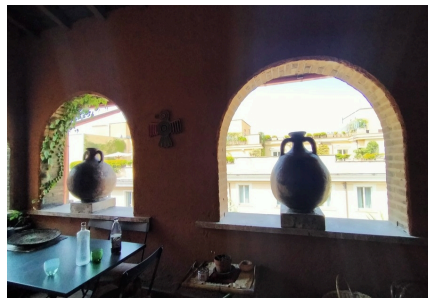

LOCATION 832

APPARTAMENTO CLASSICO
ROMA COLLE OPPIO

La scheda di questa location e' disponibile sul sito all'indirizzo <https://www.roma-location.com/location/832>