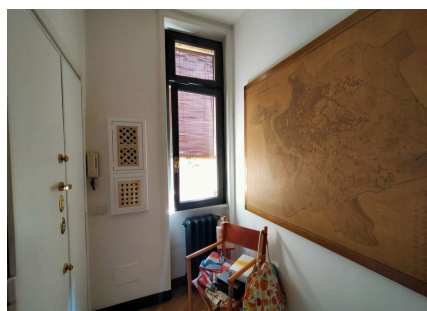

LOCATION 832

APPARTAMENTO CLASSICO
ROMA COLLE OPPIO

La scheda di questa location e' disponibile sul sito all'indirizzo <https://www.roma-location.com/location/832>