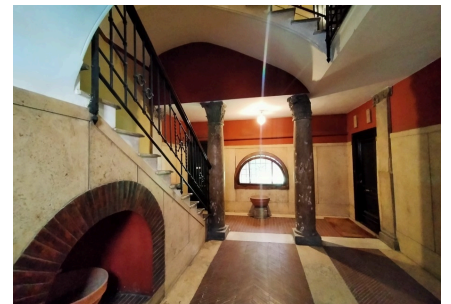

LOCATION 832

APPARTAMENTO CLASSICO
ROMA COLLE OPPIO

La scheda di questa location e' disponibile sul sito all'indirizzo <https://www.roma-location.com/location/832>