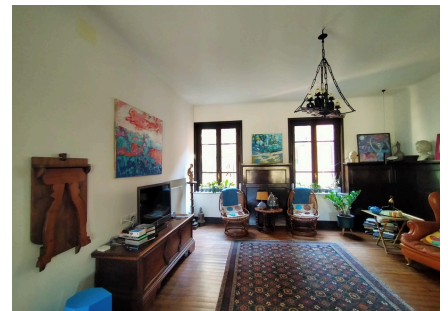

LOCATION 832

APPARTAMENTO CLASSICO
ROMA COLLE OPPIO

La scheda di questa location e' disponibile sul sito all'indirizzo <https://www.roma-location.com/location/832>