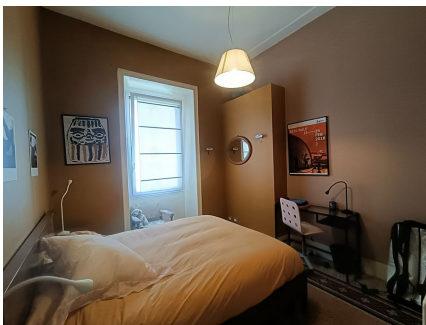

LOCATION 834

APPARTAMENTO COLORATO
ROMA ESQUILINO

La scheda di questa location e' disponibile sul sito all'indirizzo <https://www.roma-location.com/location/834>