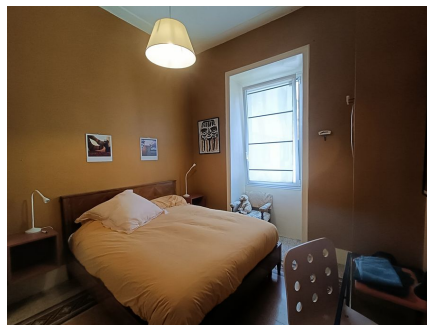

LOCATION 834

APPARTAMENTO COLORATO
ROMA ESQUILINO

La scheda di questa location e' disponibile sul sito all'indirizzo <https://www.roma-location.com/location/834>