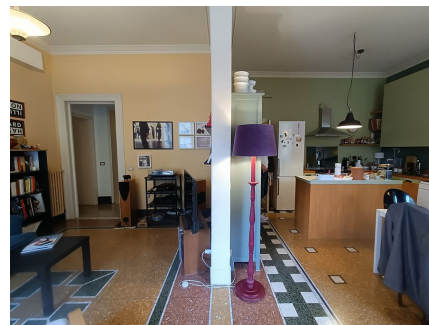

LOCATION 834

APPARTAMENTO COLORATO
ROMA ESQUILINO

La scheda di questa location e' disponibile sul sito all'indirizzo <https://www.roma-location.com/location/834>