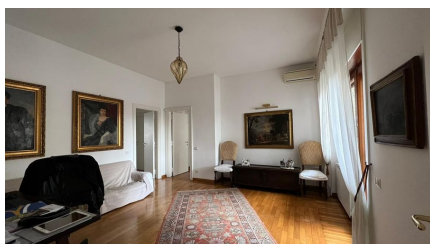

LOCATION 835

APPARTAMENTO CLASSICO
ROMA CORTINA D'AMPEZZO

La scheda di questa location e' disponibile sul sito all'indirizzo <https://www.roma-location.com/location/835>