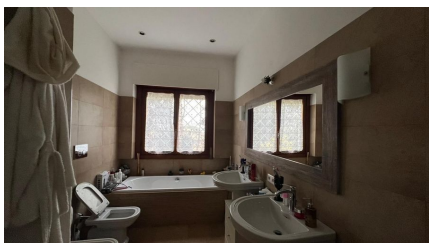

LOCATION 835

APPARTAMENTO CLASSICO
ROMA CORTINA D'AMPEZZO

La scheda di questa location e' disponibile sul sito all'indirizzo <https://www.roma-location.com/location/835>