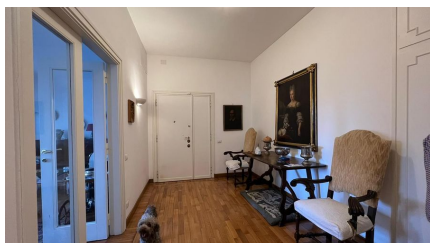

LOCATION 835

APPARTAMENTO CLASSICO
ROMA CORTINA D'AMPEZZO

La scheda di questa location e' disponibile sul sito all'indirizzo <https://www.roma-location.com/location/835>