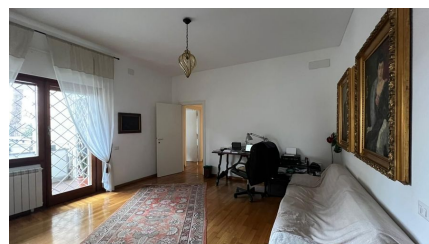

LOCATION 835

APPARTAMENTO CLASSICO
ROMA CORTINA D'AMPEZZO

La scheda di questa location e' disponibile sul sito all'indirizzo <https://www.roma-location.com/location/835>