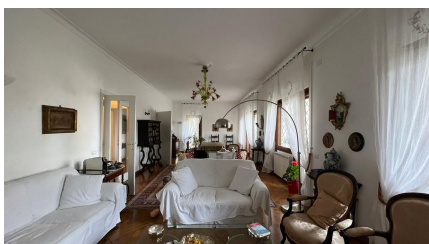

LOCATION 835

APPARTAMENTO CLASSICO
ROMA CORTINA D'AMPEZZO

La scheda di questa location e' disponibile sul sito all'indirizzo <https://www.roma-location.com/location/835>