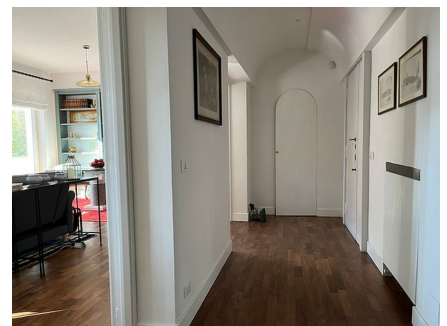

**LOCATION 837**

APPARTAMENTO MODERNO  
ROMA APPIO LATINO

La scheda di questa location e' disponibile sul sito all'indirizzo <https://www.roma-location.com/location/837>