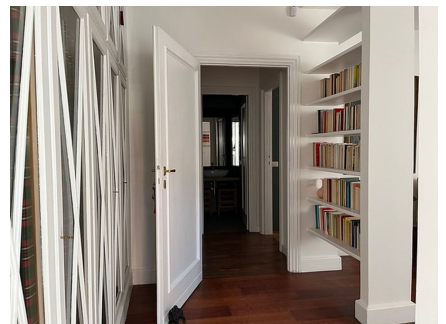

**LOCATION 837**

APPARTAMENTO MODERNO  
ROMA APPIO LATINO

La scheda di questa location e' disponibile sul sito all'indirizzo <https://www.roma-location.com/location/837>