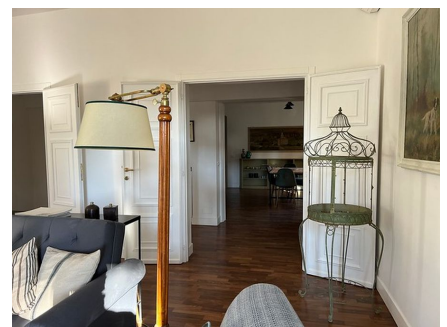

**LOCATION 837**

APPARTAMENTO MODERNO  
ROMA APPIO LATINO

La scheda di questa location e' disponibile sul sito all'indirizzo <https://www.roma-location.com/location/837>