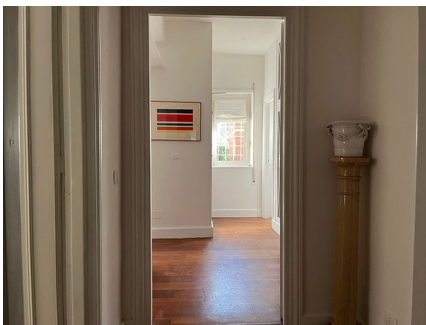

**LOCATION 837**

APPARTAMENTO MODERNO  
ROMA APPIO LATINO

La scheda di questa location e' disponibile sul sito all'indirizzo <https://www.roma-location.com/location/837>