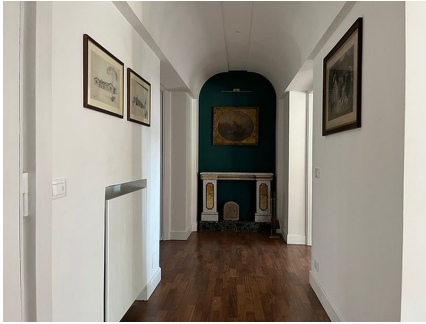

**LOCATION 837**

APPARTAMENTO MODERNO  
ROMA APPIO LATINO

La scheda di questa location e' disponibile sul sito all'indirizzo <https://www.roma-location.com/location/837>