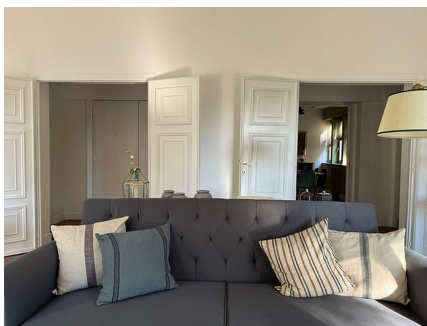

**LOCATION 837**

APPARTAMENTO MODERNO  
ROMA APPIO LATINO

La scheda di questa location e' disponibile sul sito all'indirizzo <https://www.roma-location.com/location/837>