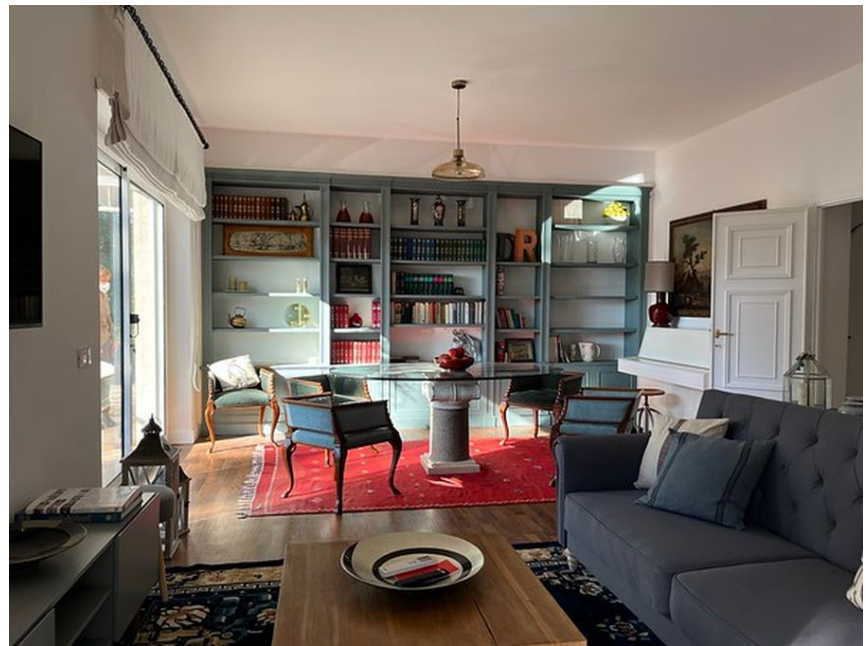

**LOCATION 837**

APPARTAMENTO MODERNO  
ROMA APPIO LATINO

La scheda di questa location e' disponibile sul sito all'indirizzo <https://www.roma-location.com/location/837>